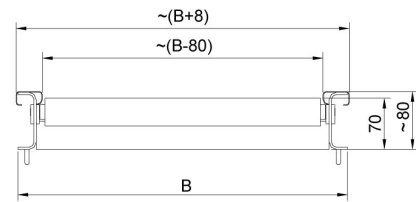

More information on the website
mirror.radwag.com/de/info,w1,S3F

Rollenförderer 500x500

WX-004-0015

The drawings, photos and graphics used are for illustrative purposes only.

Beschreibung

Rahmen mit Rollenförderer .Rollen aus Edelstahl. Erhältlich in zwei Ausführungen: mit oder ohne seitliche Randbegrenzer. Für Waagen mit Plattform 500×500 mm.

Abmessungen des Geräts B x T x H

Model w/o limiters

Model with limiters