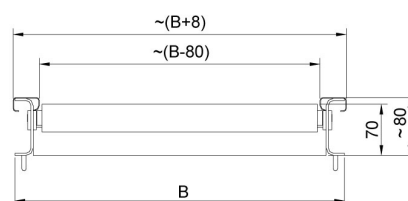

More information on the website
mirror.radwag.com/br/info,w1,S3F

Prato com roletes versão 500x500

WX-004-0015

The drawings, photos and graphics used are for illustrative purposes only.

Visão geral

Prato para plataformas de pesagem com esteiras de roletes. Os roletes são feitos de aço inoxidável e estão disponíveis em duas opções: com ou sem limitadores laterais. Destinado para balanças com prato de pesagem de 500x500 mm.

Dimensões do dispositivo L x P x A

Model w/o limiters

Model with limiters