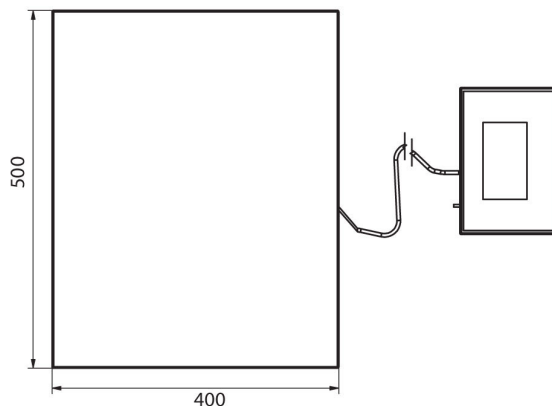

Dimensions d'appareil L x P x H

C32.C2.R