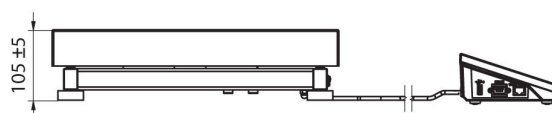

Dimensions d'appareil L x P x H

C32.C2.R