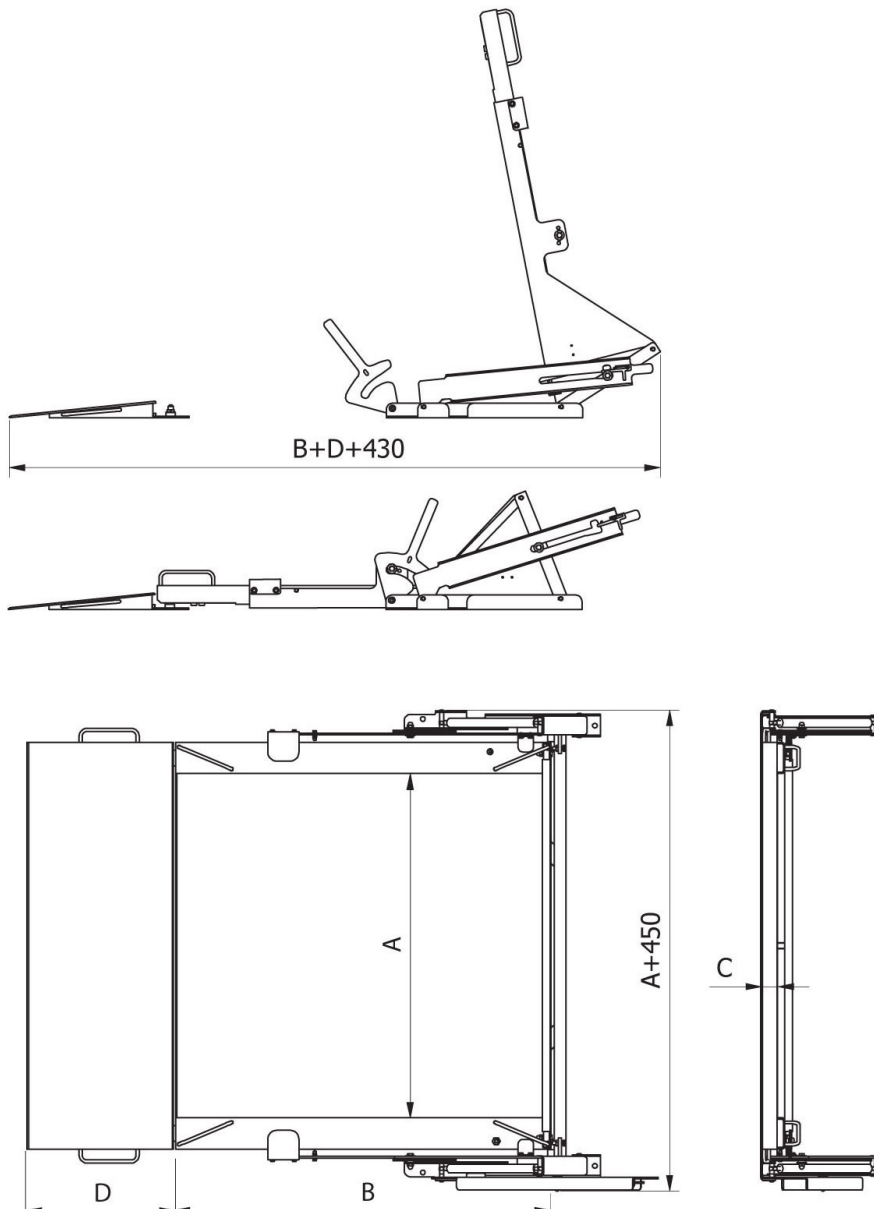

Fiziksel parametreler	
Display	7" grafik renkli
Kablo uzunluđu	3 m
Tartım kefesi boyutları	1500x1500 mm
Ambalaj boyutları G x D x Y	2040x1900x580 mm
Net ađırlık	280 kg
Brüt ađırlık	450 kg
Konstrüksiyon	
IP Sınıfı	IP 66 / 69 konstrüksiyon, IP 66 / 67 terminal
Klavye	diyafram
Konstrüksiyon	Paslanmaz çelik AISI304
Haberleşme arayüzler	
Haberleşme arayüzü	RS232, USB-A, 4IN, 4OUT, Ethernet, Modbus TCP/IP
Opsiyonel arayüzler	USB (M12 4P), RS485, RS232, Profibus (Dp SLAVE), PROFINET (RJ45), EtherNet/IP (RJ45), 12 IN / 12 OUT, 4-20mA, 0-10V
Elektrik parametreleri	
Güç kaynađı	100 – 240 V AC 50/60 Hz
Maksimum güç tüketimi	25 W
Opsiyonel güç kaynađı	12 – 24 V DC
Çevresel koşullar	
Çalıştırma sıcaklığı	-10 – +40 °C
Depolama sıcaklığı	-10 – +50 °C
Atmosferik nem	10% – 80% RH yoğunlaşma yok
İndikatör	PUE HX7
Düğme sayısı	22
Fonksiyonel özellikler	
Maksimum platform sayısı	2

## Cihaz boyutları G x D x Y

	A [mm]	B [mm]	C [mm]	D [mm]
HX7.4N.150.H1.LD	840	860	45	426
HX7.4N.300.H1.LD	840	860	45	426
HX7.4N.600.H1.LD	840	860	45	426
HX7.4N.150.H2.LD	1100	1200	45	426
HX7.4N.300.H2.LD	1100	1200	45	426
HX7.4N.600.H2.LD	1100	1200	45	426
HX7.4N.300.H3.LD	1200	1500	45	426
HX7.4N.600.H3.LD	1200	1500	45	426
HX7.4N.1500.H2.LD	1100	1200	52	476
HX7.4N.1500.H3.LD	1200	1500	52	476
HX7.4N.300.H4.LD	1500	1500	52	476
HX7.4N.600.H4.LD	1500	1500	52	476
HX7.4N.1500.H4.LD	1500	1500	52	476