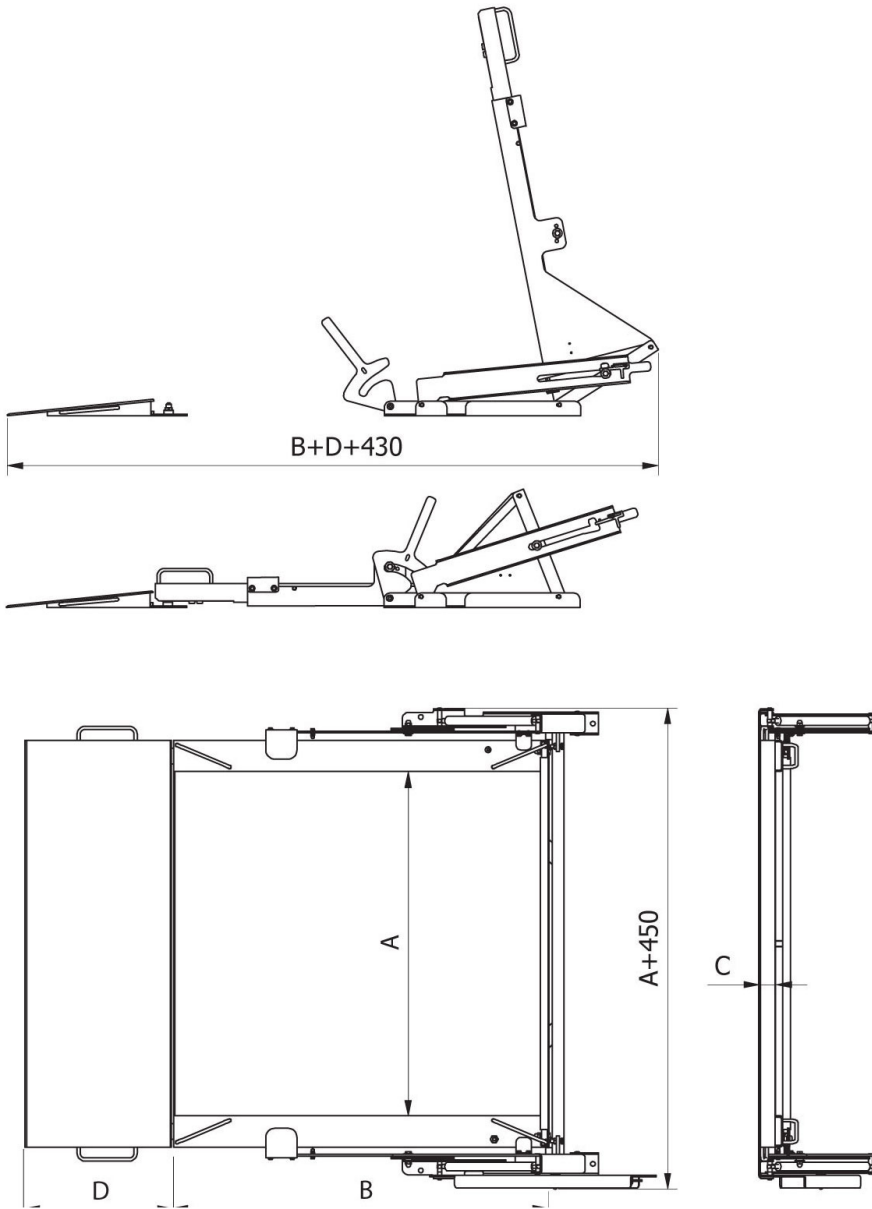

Fiziksel parametreler	
Display	7" grafik renkli
Kablo uzunluđu	3 m
Tartım kefesi boyutları	1500x1500 mm
Ambalaj boyutları G x D x Y	2040x1900x580 mm
Net ađırlık	280 kg
Brüt ađırlık	450 kg
Konstrüksiyon	
IP Sınıfı	IP 66 / 69 konstrüksiyon, IP 66 / 67 terminal
Klavye	diyafram
Konstrüksiyon	Paslanmaz çelik AISI304
Haberleşme arayüzler	
Haberleşme arayüzü	RS232, USB-A, 4IN, 4OUT, Ethernet, Modbus RTU
Opsiyonel arayüzler	USB (M12 4P), Ethernet, modül RS485, modül RS232, modül Profibus (Dp SLAVE), PROFINET (RRJ45), EtherNet/IP (RRJ45), 12 IN, 12 OUT, 4-20mA, 0-10V
Elektrik parametreleri	
Güç kaynađı	100 – 240 V AC 50/60 Hz
Maksimum güç tüketimi	25 W
Opsiyonel güç kaynađı	12 – 24 V DC
Çevresel koşullar	
Çalıştırma sıcaklığı	-10 – +40 °C
Depolama sıcaklığı	-10 – +50 °C
Atmosferik nem	10% – 80% RH yoğunlaşma yok
İndikatör	PUE HX7
Düğme sayısı	22
Fonksiyonel özellikler	
Maksimum platform sayısı	2

## Cihaz boyutları G x D x Y

	A [mm]	B [mm]	C [mm]	D [mm]
HX7.4N.150.H1.LD	840	860	45	426
HX7.4N.300.H1.LD	840	860	45	426
HX7.4N.600.H1.LD	840	860	45	426
HX7.4N.150.H2.LD	1100	1200	45	426
HX7.4N.300.H2.LD	1100	1200	45	426
HX7.4N.600.H2.LD	1100	1200	45	426
HX7.4N.300.H3.LD	1200	1500	45	426
HX7.4N.600.H3.LD	1200	1500	45	426
HX7.4N.1500.H2.LD	1100	1200	52	476
HX7.4N.1500.H3.LD	1200	1500	52	476
HX7.4N.300.H4.LD	1500	1500	52	476
HX7.4N.600.H4.LD	1500	1500	52	476
HX7.4N.1500.H4.LD	1500	1500	52	476