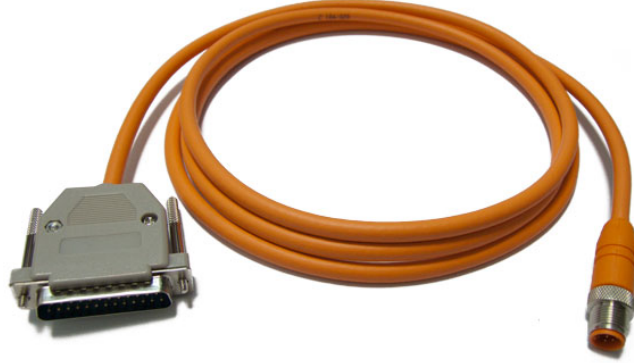

More information on the website
mirror.radwag.com/tr/info,w1,RFZ

PT0019.10 Kablo

WX-013-0143

The drawings, photos and graphics used are for illustrative purposes only.

Genel Açıklama

RS 232 kablosu: ölçek (terminal PUE C/41H, PUE HY, PUE 5) - Epson yazıcı. Standart kablo uzunluğu: 2 m
İsteğe bağlı kablo uzunluğu (ekstra ücret karşılığında): 5 m, 10 m. Şunlara uyar PUE C41H terminalli teraziler
PUE HY terminalli teraziler PUE 5.15 (PUE 5.19) terminali ile ölçeklendirilir PUE C41H terminali PUE 5.15
terminali (PUE 5.19) PUE HY terminali

İle uyumlu (Additional Fee)

H315 HR Su geçirmez platform kantarları
HX7 H Çok Fonksiyonlu Paslanmaz çelik terazi
MAS1 Modüller
HX7.4N H Paslanmaz Çelik Rampalı Kantarlar
HX7.4C Çok Fonksiyonlu Platform Kantar
HX7 HR Çok Fonksiyonlu Terazi suya ve aside dayanıklı
HY10.HRP.H Paslanmaz çelik Yüksek Çözünürlüklü Teraziler
HX7.4P2 H Çok Fonksiyonlu Paslanmaz çelik giriş tipi terazileri
TMX H TMX Çok Fonksiyonlu Paslanmaz çelik terazi
TMX Çok Fonksiyonlu Terazi
H315 4H Paslanmaz çelik platform kantarları
H315 4P2.H Paslanmaz çelik giriş tipi terazileri
HX7.4N H.LD Paslanmaz Çelik Rampalı Kantarlar

H315 4N.H Paslanmaz Çelik Rampalı Kantarlar
HY10.HRP Yüksek Çözünürlüklü Teraziler
HX7 Çok Fonksiyonlu Terazi
HX7.4 H/Z Çok Fonksiyonlu Paslanmaz Çelik Platform Kantar, çukur
tipi
H315 4N.H.LD Paslanmaz Çelik Rampalı Kantarlar
HX7.4 H Çok Fonksiyonlu Paslanmaz çelik platform kantarları
HX7.4P2 Çok Fonksiyonlu Giriş tipi Terazileri
PUK için HY10.H terazileri
H315 4C platform kantarları
H315 2K Gezer köprülü vinç kantarları
H315 4P.H Paslanmaz Çelik Palet terazileri
H315 4I.S canlı hayvan terazileri

H315 H Su geçirmez platform kantarlari
HX7.4P H Çok Fonksiyonlu Paslanmaz Çelik Palet terazileri
HY10 Çok Fonksiyonlu Terazi
Haberleşme modülü
HY10 H Çok Fonksiyonlu Paslanmaz çelik terazi
H315.4 H/Z Çok Fonksiyonlu Paslanmaz Çelik Platform Kantar, çukur H315 Paslanmaz çelik gezer köprülü vinç kantarlari
tipi