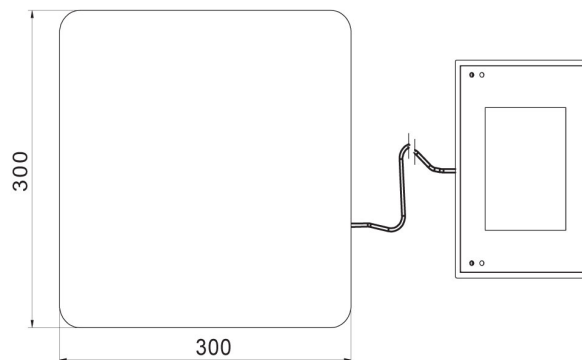

Paramètros físicos	
Sistema de nivelación	manual
Pantalla	5" gráfico color
Dimensión de platillo	300×300 mm
Dimensiones de embalaje An x Pr x Al	570×390×170 mm
Masa neta	5,3 kg
Masa bruta	6,1 kg
Construcción	
Grado de protección	IP 65 construcción, IP 43 terminal
Construcción	de acero con recubrimiento en polvo St3S
Material del platillo	Acero inoxidable AISI304
Interface de comunicación	
Conectividad	2×RS232, USB-A, USB-B, Ethernet, 4 IN / 4 OUT (digitales), Wi-Fi
Parámetros eléctricos	
Alimentación	100 – 240 V AC 50/60 Hz
Consumo máximo de potencia	10 W
Corriente de alimentación adicional	batería interna
Horas de trabajo con baterías	5 horas
Condiciones ambientales	
Temperatura de trabajo	-10 – +40 °C

- RAD Key [WX-010-0005]
- Alibi Reader PC Software [WX-010-0114]
- Editor de Balanzas 2.1 [WX-010-0173]

Dimensiones de aparato An x Pr x Al

C32.D2

C32.F1.R

C32.F1.M

C32.F1.K