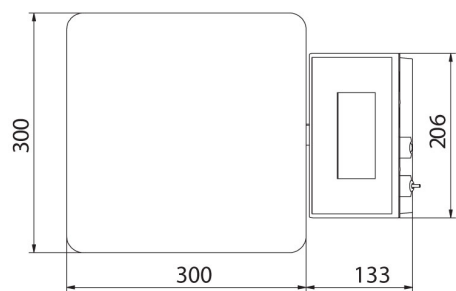

Paramètros físicos	
Sistema de nivelación	manual
Pantalla	5" gráfico color
Dimensión de platillo	300×300 mm
Dimensiones de embalaje An x Pr x Al	570×390×170 mm
Masa neta	5,3 kg
Masa bruta	6,1 kg
Construcción	
Grado de protección	IP 65 construcción, IP 43 terminal
Construcción	de acero con recubrimiento en polvo St3S
Material del platillo	Acero inoxidable AISI304
Interface de comunicación	
Conectividad	2×RS232, USB-A, USB-B, Ethernet, 4 IN / 4 OUT (digitales), Wi-Fi
Parámetros eléctricos	
Alimentación	100 – 240 V AC 50/60 Hz
Consumo máximo de potencia	10 W
Corriente de alimentación adicional	batería interna
Horas de trabajo con baterías	5 horas
Condiciones ambientales	
Temperatura de trabajo	-10 – +40 °C

- RAD Key [WX-010-0005]
- Alibi Reader PC Software [WX-010-0114]
- Editor de Balanzas 2.1 [WX-010-0173]

Dimensiones de aparato An x Pr x Al

C32.D2

C32.F1.R

C32.F1.M

C32.F1.K