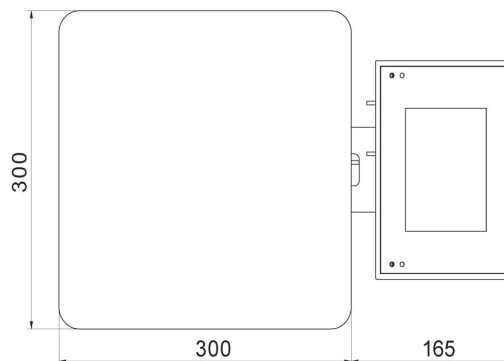

Paramètros físicos	
Sistema de nivelación	manual
Pantalla	5" gráfico color
Dimensión de platillo	300×300 mm
Dimensiones de embalaje An x Pr x Al	570×390×170 mm
Masa neta	5,3 kg
Masa bruta	6,1 kg
Construcción	
Grado de protección	IP 65 construcción, IP 43 terminal
Construcción	de acero con recubrimiento en polvo St3S
Material del platillo	Acero inoxidable AISI304
Interface de comunicación	
Conectividad	2×RS232, USB-A, USB-B, Ethernet, 4 IN / 4 OUT (digitales), Wi-Fi
Parámetros eléctricos	
Alimentación	100 – 240 V AC 50/60 Hz
Consumo máximo de potencia	10 W
Corriente de alimentación adicional	batería interna
Horas de trabajo con baterías	5 horas
Condiciones ambientales	
Temperatura de trabajo	-10 – +40 °C

- RAD Key [WX-010-0005]
- Alibi Reader PC Software [WX-010-0114]
- Editor de Balanzas 2.1 [WX-010-0173]

Dimensiones de aparato An x Pr x Al

C32.D2

C32.F1.R

C32.F1.M

C32.F1.K