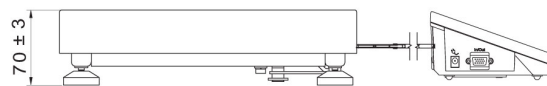

Paramètros físicos	
Sistema de nivelación	manual
Pantalla	5" gráfico color
Dimensión de platillo	300×300 mm
Dimensiones de embalaje An x Pr x Al	570×390×170 mm
Masa neta	5,3 kg
Masa bruta	6,1 kg
Construcción	
Grado de protección	IP 65 construcción, IP 43 terminal
Construcción	de acero con recubrimiento en polvo St3S
Material del platillo	Acero inoxidable AISI304
Interface de comunicación	
Conectividad	2×RS232, USB-A, USB-B, Ethernet, 4 IN / 4 OUT (digitales), Wi-Fi
Parámetros eléctricos	
Alimentación	100 – 240 V AC 50/60 Hz
Consumo máximo de potencia	10 W
Corriente de alimentación adicional	batería interna
Horas de trabajo con baterías	5 horas
Condiciones ambientales	
Temperatura de trabajo	-10 – +40 °C

- RAD Key [WX-010-0005]
- Alibi Reader PC Software [WX-010-0114]
- Editor de Balanzas 2.1 [WX-010-0173]

Dimensiones de aparato An x Pr x Al

C32.D2

C32.F1.R

C32.F1.M

C32.F1.K