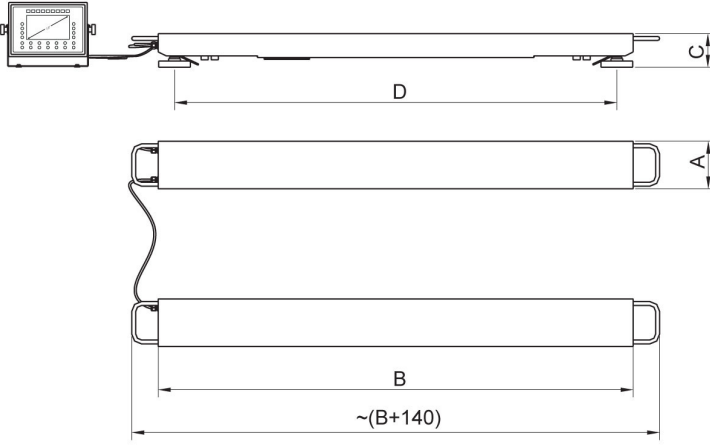

Fiziksel parametreler	
Kablo uzunluđu	3 m + 5 m
Tartım kefesi boyutları	2 adet 2,5 m
Cihaz boyutları G x D x Y	2500x120x155 mm
Ambalaj boyutları G x D x Y	2700x400x670 mm
Net ađırlık	113,7 kg
Brüt ađırlık	142,3 kg
Konstrüksiyon	
IP Sınıfı	IP 65 konstrüksiyon, IP 67 gerinim ölçer, IP 66 / 67 terminal
Klavye	diyafram
Konstrüksiyon	toz kaplı çelik St3S
Haberleşme arayüzler	
Haberleşme arayüzü	RS232, USB-A, 4IN, 4OUT, Ethernet, Modbus TCP/IP
Opsiyonel arayüzler	USB (M12 4P), RS485, RS232, Profibus (Dp SLAVE), PROFINET (RJ45), EtherNet/IP (RJ45), 12 IN / 12 OUT, 4-20mA, 0-10V
Elektrik parametreleri	
Güç kaynađı	100 – 240 V AC 50/60 Hz
Maksimum güç tüketimi	25 W
Opsiyonel güç kaynađı	12 – 24 V DC
Çevresel koşullar	
Çalıştırma sıcaklığı	-10 – +40 °C
Depolama sıcaklığı	-10 – +50 °C
Atmosferik nem	10% – 80% RH yoğunlaşma yok
İndikatör	PUE HX7
Düğme sayısı	22
Fonksiyonel özellikler	
Maksimum platform sayısı	2

• RAD Key [WX-010-0005]
• Alibi Okuyucu PC Yazılımı [WX-010-0114]

Cihaz boyutları G x D x Y

	A	B	C	D
HX7.4P2.600.C	120	1200	85	1100
HX7.4P2.1500.C	120	1200	85	1100
HX7.4P2.3000.C	120	1200	85	1100
HX7.4P2.2000.C1	120	2000	105	1900
HX7.4P2.2000.C2	120	2500	105	2400
HX7.4P2.4000.C1	120	2000	155	1880
HX7.4P2.4000.C2	120	2500	155	2380
HX7.4P2.6000.C1	120	2000	155	1880
HX7.4P2.6000.C2	120	2500	155	2380