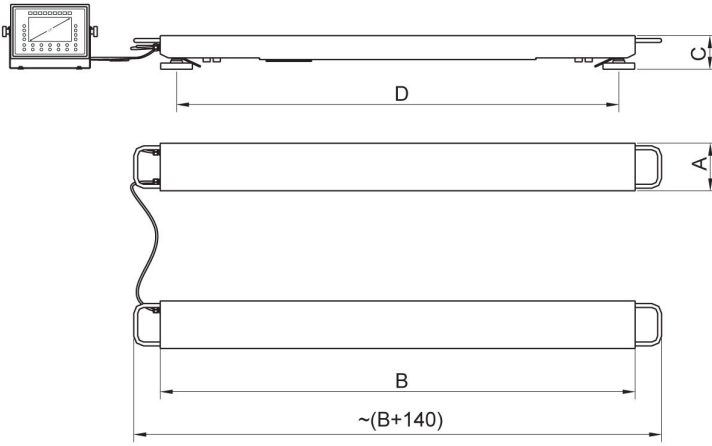

Fiziksel parametreler	
Kablo uzunluđu	3 m + 5 m
Tartım kefesi boyutları	2 adet 2,5 m
Cihaz boyutları G x D x Y	2500x120x155 mm
Ambalaj boyutları G x D x Y	2700x400x670 mm
Net ağırlık	113,7 kg
Brüt ağırlık	142,3 kg
Konstrüksiyon	
IP Sınıfı	IP 65 konstrüksiyon, IP 67 gerinim ölçer, IP 66 / 67 terminal
Klavye	diyafram
Konstrüksiyon	toz kaplı çelik St3S
Haberleşme arayüzler	
Haberleşme arayüzü	RS232, USB-A, 4IN, 4OUT, Ethernet, Modbus TCP/IP
Opsiyonel arayüzler	USB (M12 4P), RS485, RS232, Profibus (Dp SLAVE), PROFINET (RJ45), EtherNet/IP (RJ45), 12 IN / 12 OUT, 4-20mA, 0-10V
Elektrik parametreleri	
Güç kaynağı	100 – 240 V AC 50/60 Hz
Maksimum güç tüketimi	25 W
Opsiyonel güç kaynağı	12 – 24 V DC
Çevresel koşullar	
Çalıştırma sıcaklığı	-10 – +40 °C
Depolama sıcaklığı	-10 – +50 °C
Atmosferik nem	10% – 80% RH yoğunlaşma yok
İndikatör	PUE HX7
Düğme sayısı	22
Fonksiyonel özellikler	
Maksimum platform sayısı	2

## Cihaz boyutları G x D x Y

	A	B	C	D
HX7.4P2.600.C	120	1200	85	1100
HX7.4P2.1500.C	120	1200	85	1100
HX7.4P2.3000.C	120	1200	85	1100
HX7.4P2.2000.C1	120	2000	105	1900
HX7.4P2.2000.C2	120	2500	105	2400
HX7.4P2.4000.C1	120	2000	155	1880
HX7.4P2.4000.C2	120	2500	155	2380
HX7.4P2.6000.C1	120	2000	155	1880
HX7.4P2.6000.C2	120	2500	155	2380