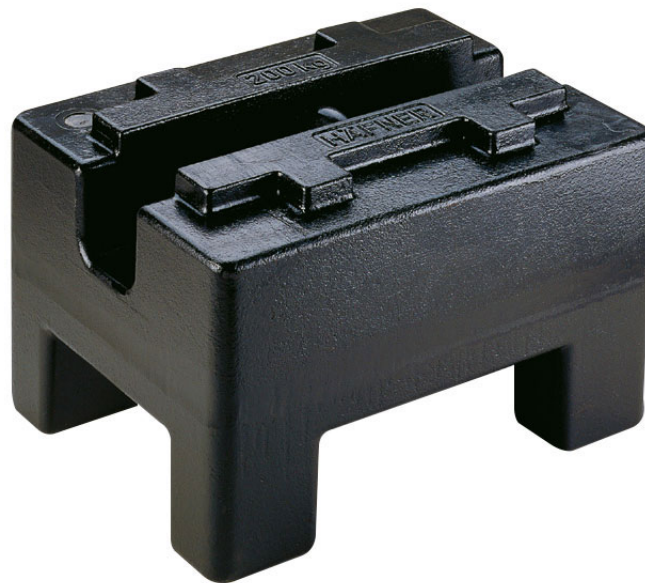

More information on the website
mirror.radwag.com/es/info,w1,QWF

Pesas de clase M1 - rectangular con cámara de ajuste, negro - 2000 kg

OP-403-0101

The drawings, photos and graphics used are for illustrative purposes only.

Datos técnicos

Parámetros metrológicos

Clase OIML	M1
Valor nominal	2000 kg

Trabaja con (Additional Fee)

Cepillos