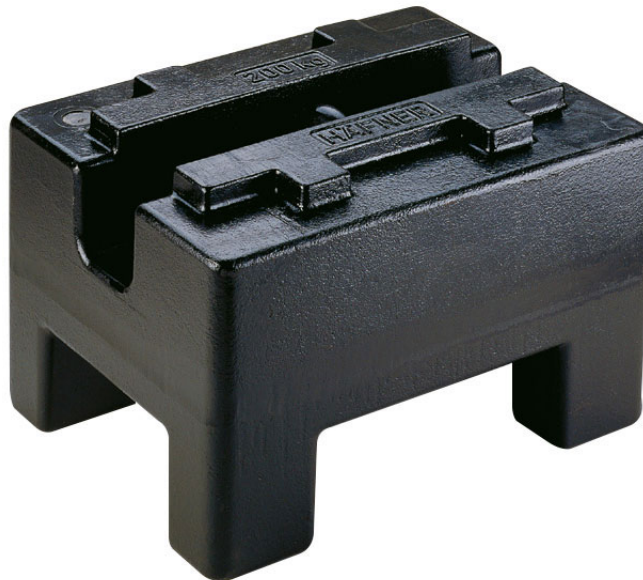

## Pesas de clase M1 - rectangular con cámara de ajuste, negro - 2000 kg

The drawings, photos and graphics used are for illustrative purposes only.