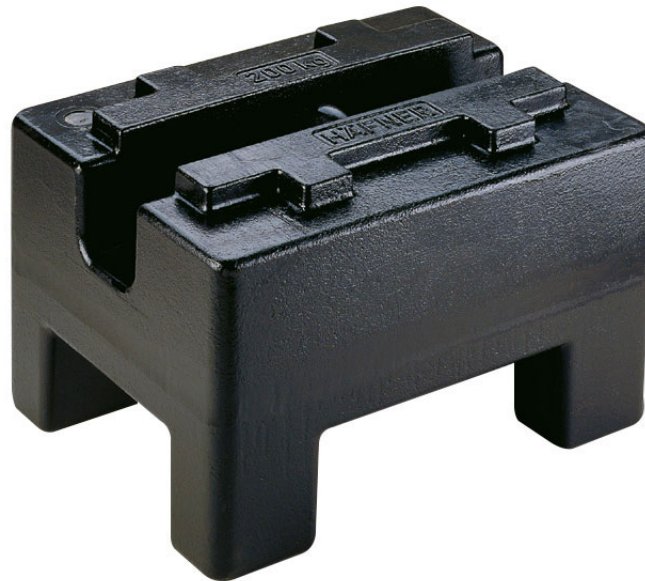

More information on the website
mirror.radwag.com/es/info,w1,QWF

Pesas de clase M1 - rectangular con cámara de ajuste, negro - 2000 kg

OP-403-0101

The drawings, photos and graphics used are for illustrative purposes only.

Datos técnicos

Parámetros metrológicos

Clase OIML	M1
Valor nominal	2000 kg

Trabaja con (Additional Fee)

Cepillos