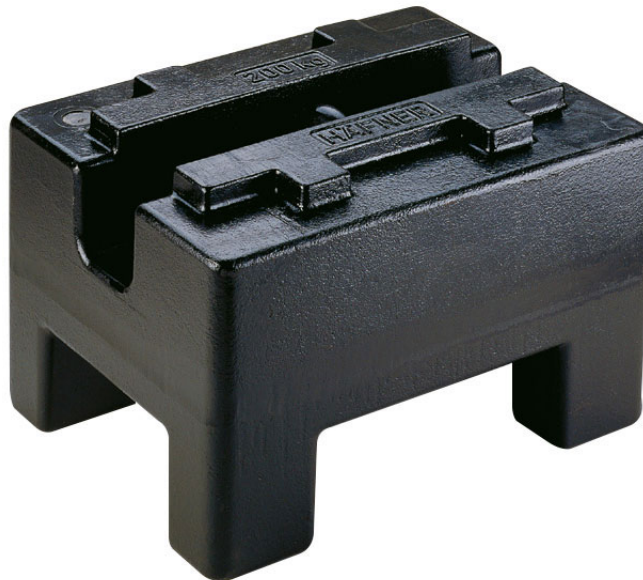

More information on the website
[mirror.radwag.com/es/info,w1,QWF](https://www.mirror.radwag.com/es/info,w1,QWF)

Pesas de clase M1 - rectangular con cámara de ajuste, negro - 2000 kg

The drawings, photos and graphics used are for illustrative purposes only.

Datos técnicos

Parámetros metrológicos

Clase OIML	M1
Valor nominal	2000 kg

Trabaja con

Cepillos