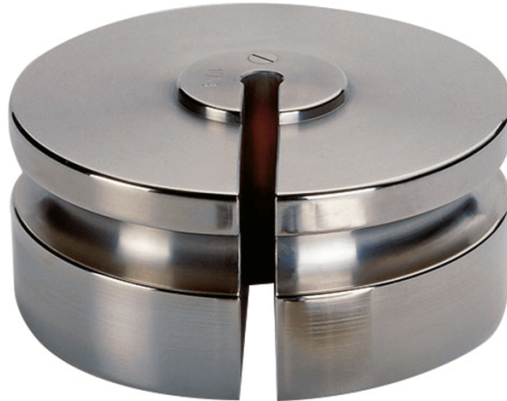

# Worzec masy klasy F2 - szczelinowy 5 kg

OS-101-0032

Użyte rysunki, zdjęcia, grafiki mają charakter poglądowy.