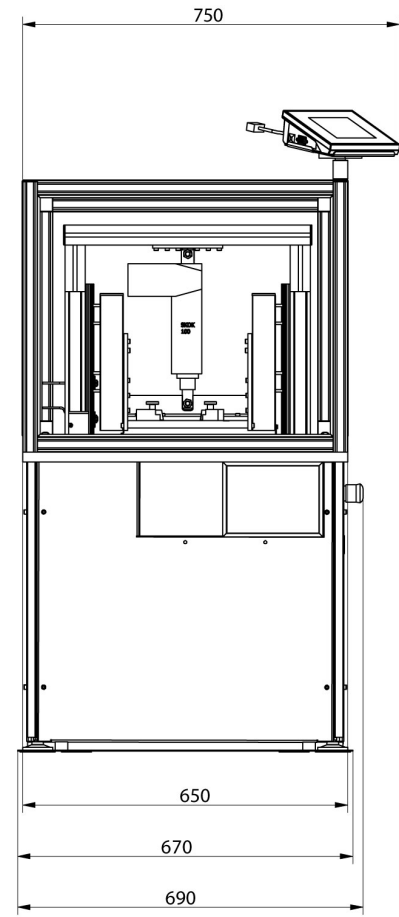

Fiziksel parametreler	
Tartım kefesi boyutları	ø190 mm - Kendi kendini merkezleyen
Weighing device dimensions	1150×770×1300 mm
Kontrol cihazı boyutları	249×170×72 mm
Ambalaj boyutları	1150×770×1300 mm
Net ağırlık	235 kg
Net ağırlık	235 kg
Brüt ağırlık	352 kg
Brüt ağırlık	352 kg
Dahili ek ağırlıklar	otomatik
Harici ek ağırlıklar	-

## Cihaz boyutları

AKM-2