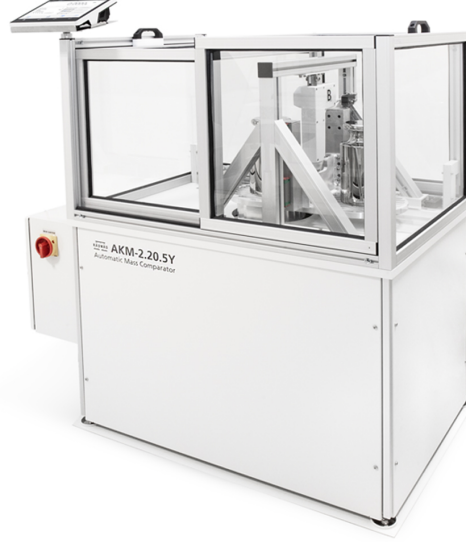

# AKM-2.20.5Y Otomatik Komparatör Teraziler

The drawings, photos and graphics used are for illustrative purposes only.

## Teknik Veriler

Metrolojik parametreler	
E1 kalibrasyon aralığı	5 – 20 kg
E2 kalibrasyon aralığı	1 – 20 kg
F1 kalibrasyon aralığı	1 – 20 kg
F2 kalibrasyon aralığı	1 – 20 kg
Maksimum yük [Max]	20,5 kg
Okuma için doğruluğu [d]	0,1 mg
Standart tekrarlanabilirlik [Maks. %5]	0,15 mg
Standart tekrarlanabilirlik [Max]	0,2 mg
Permissible repeatability	0,3 mg
Eksantriklik (test edilmiş yük)	0 mg
Elektrik kompanzasyon aralığı	-500 g – +500 g
Kararlılık süresi	30 s
Ayarlama	harici (500g)
Fiziksel parametreler	
Display	10" grafik renkli dokunmatik

Fiziksel parametreler	
Tartım kefesi boyutları	ø190 mm - Kendi kendini merkezleyen
Weighing device dimensions	1150×770×1300 mm
Kontrol cihazı boyutları	249×170×72 mm
Ambalaj boyutları	1150×770×1300 mm
Net ağırlık	235 kg
Net ağırlık	235 kg
Brüt ağırlık	352 kg
Brüt ağırlık	352 kg
Dahili ek ağırlıklar	otomatik
Harici ek ağırlıklar	-