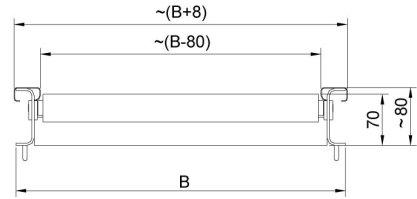

More information on the website
mirror.radwag.com/ja/info,w1,QMW

ローラーテーブル (400×500 mm)

WX-004-0268

The drawings, photos and graphics used are for illustrative purposes only.

概要

ローラーコンベア付き計量プラットフォーム用カバー。ローラーはステンレススチール製で、サイドリミッターあり/なしの2種類が用意されています。400×500 mm (A × B) の計量皿を持つはかり向けに設計されています。

互換性あり (Additional Fee)

HX7 H ステンレス製多機能はかり
HX7 HR 多機能はかり
H315 HR 防水型プラットフォームスケール
H315 H 防水型プラットフォームスケール

HX7 多機能はかり
PGC用HY10.Hスケール
HY10 H ステンレス製多機能はかり

デバイスの寸法

Model w/o limiters

Model with limiters