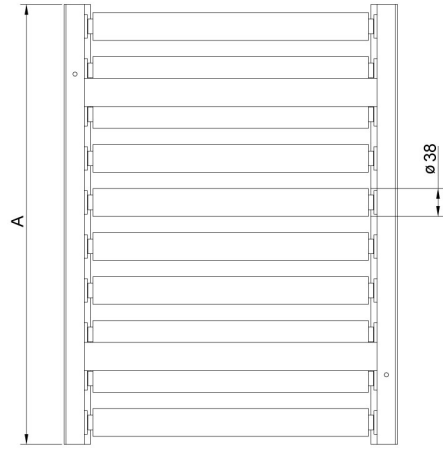

More information on the website
mirror.radwag.com/ja/info,w1,QMW

ローラーテーブル (400×500 mm)

WX-004-0268

The drawings, photos and graphics used are for illustrative purposes only.

概要

ローラーコンベア付き計量プラットフォーム用カバー。ローラーはステンレススチール製で、サイドリミッターあり/なしの2種類が用意されています。400×500 mm (A × B) の計量皿を持つはかり向けに設計されています。

互換性あり (Additional Fee)

HX7 H ステンレス製多機能はかり
HX7 HR 多機能はかり
H315 HR 防水型プラットフォームスケール
H315 H 防水型プラットフォームスケール

HX7 多機能はかり
PGC用HY10.Hスケール
HY10 H ステンレス製多機能はかり

デバイスの寸法 幅x奥行x高さ

Model w/o limiters

Model with limiters