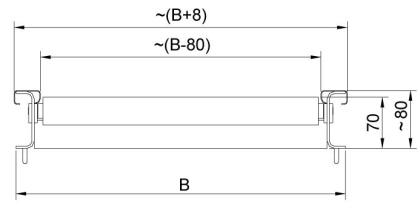

More information on the website
mirror.radwag.com/ja/info,w1,QMW

ローラーテーブル (400×500 mm)

WX-004-0268

The drawings, photos and graphics used are for illustrative purposes only.

概要

ローラーコンベア付き計量プラットフォーム用カバー。ローラーはステンレススチール製で、サイドリミッターあり/なしの2種類が用意されています。400×500 mm (A × B) の計量皿を持つはかり向けに設計されています。

互換性あり (Additional Fee)

HX7 H ステンレス製多機能はかり
HX7 HR 多機能はかり
H315 HR 防水型プラットフォームスケール
H315 H 防水型プラットフォームスケール

HX7 多機能はかり
PGC用HY10.Hスケール
HY10 H ステンレス製多機能はかり

デバイスの寸法 幅x奥行x高さ

Model w/o limiters

Model with limiters