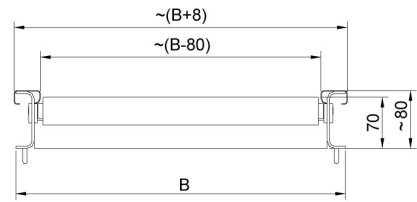

### 概要

ローラーコンベア付き計量プラットフォーム用カバー。ローラーはステンレススチール製で、サイドリミッターあり/なしの2種類が用意されています。400×500 mm (A × B) の計量皿を持つはかり向けに設計されています。

### 互換性あり (Additional Fee)

HX7 H ステンレス製多機能はかり  
HX7 HR 多機能はかり  
H315 HR 防水型プラットフォームスケール  
H315 H 防水型プラットフォームスケール

HX7 多機能はかり  
PGC用HY10.Hスケール  
HY10 H ステンレス製多機能はかり

### デバイスの寸法

Model w/o limiters

Model with limiters