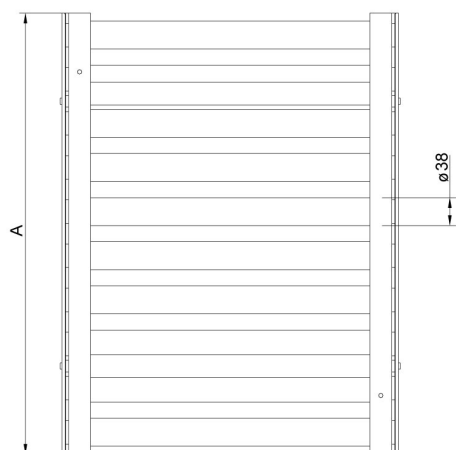

More information on the website
mirror.radwag.com/br/info,w1,QMW

Prato com roletes versão 400×500

WX-004-0268

The drawings, photos and graphics used are for illustrative purposes only.

Visão geral

Prato para plataformas de pesagem com esteiras de roletes. Os roletes são feitos de aço inoxidável e estão disponíveis em duas opções: com ou sem limitadores laterais. Destinado para balanças com prato de pesagem de 400 x 500 mm (A x B).

Dimensões do dispositivo L x P x A

Model w/o limiters

Model with limiters