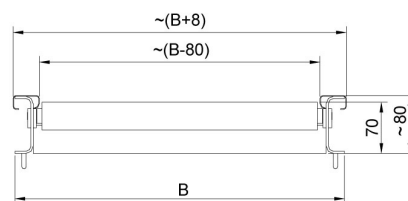

### Visão geral

Prato para plataformas de pesagem com esteiras de roletes. Os roletes são feitos de aço inoxidável e estão disponíveis em duas opções: com ou sem limitadores laterais. Destinado para balanças com prato de pesagem de 400 x 500 mm (A x B).

# Dimensões do dispositivo L x P x A

Model w/o limiters

Model with limiters