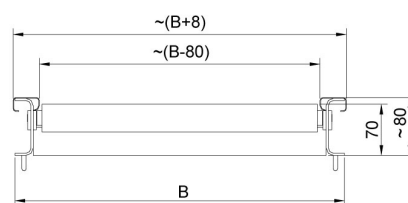

More information on the website
mirror.radwag.com/br/info,w1,QMW

Prato com roletes versão 400×500

WX-004-0268

The drawings, photos and graphics used are for illustrative purposes only.

Visão geral

Prato para plataformas de pesagem com esteiras de roletes. Os roletes são feitos de aço inoxidável e estão disponíveis em duas opções: com ou sem limitadores laterais. Destinado para balanças com prato de pesagem de 400 x 500 mm (A x B).

Dimensões do dispositivo L x P x A

Model w/o limiters

Model with limiters