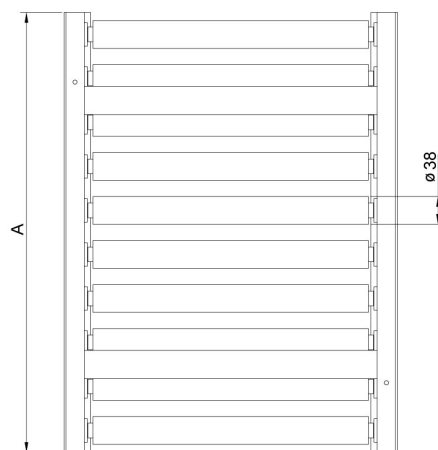

More information on the website
mirror.radwag.com/br/info,w1,QMW

Prato com roletes versão 400×500

WX-004-0268

The drawings, photos and graphics used are for illustrative purposes only.

Visão geral

Prato para plataformas de pesagem com esteiras de roletes. Os roletes são feitos de aço inoxidável e estão disponíveis em duas opções: com ou sem limitadores laterais. Destinado para balanças com prato de pesagem de 400 x 500 mm (A x B).

Dimensões do dispositivo L x P x A

Model w/o limiters

Model with limiters