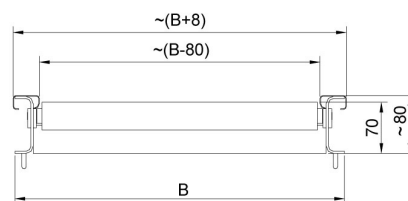

More information on the website
mirror.radwag.com/br/info,w1,QMW

Prato com roletes versão 400×500

WX-004-0268

The drawings, photos and graphics used are for illustrative purposes only.

Visão geral

Prato para plataformas de pesagem com esteiras de roletes. Os roletes são feitos de aço inoxidável e estão disponíveis em duas opções: com ou sem limitadores laterais. Destinado para balanças com prato de pesagem de 400 x 500 mm (A x B).

Dimensões do dispositivo L x P x A

Model w/o limiters

Model with limiters