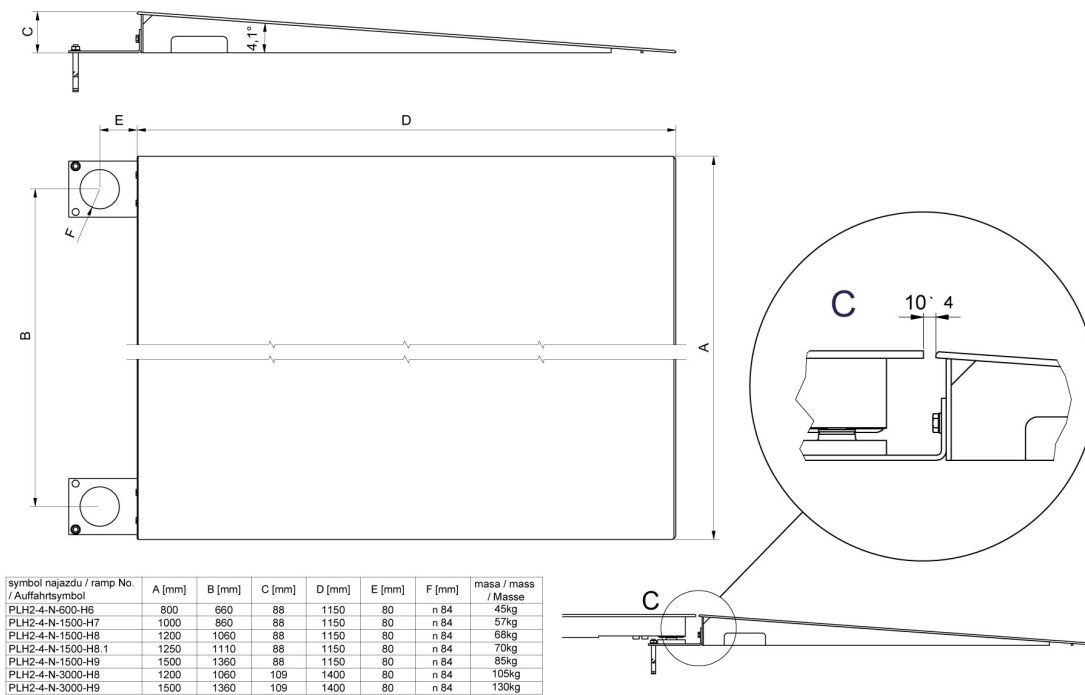

More information on the website
mirror.radwag.com/it/info,w1,QJL

Ramp for C6 1500kg Scale

WX-004-0165

The drawings, photos and graphics used are for illustrative purposes only.

Specifiche

Costruzione	
Materiale	mild steel
Parametri fisici	
Dimensioni della piattaforma	800×1400 mm

Compatibile con (Additional Fee)

Multifunzione bilancia a piattaforma HX7.4C
Bilancia a piattaforma C315.4

Bilancia a piattaforma H315 4C

Device dimensions

Ramps made of powder-coated steel

Ramps made of stainless steel