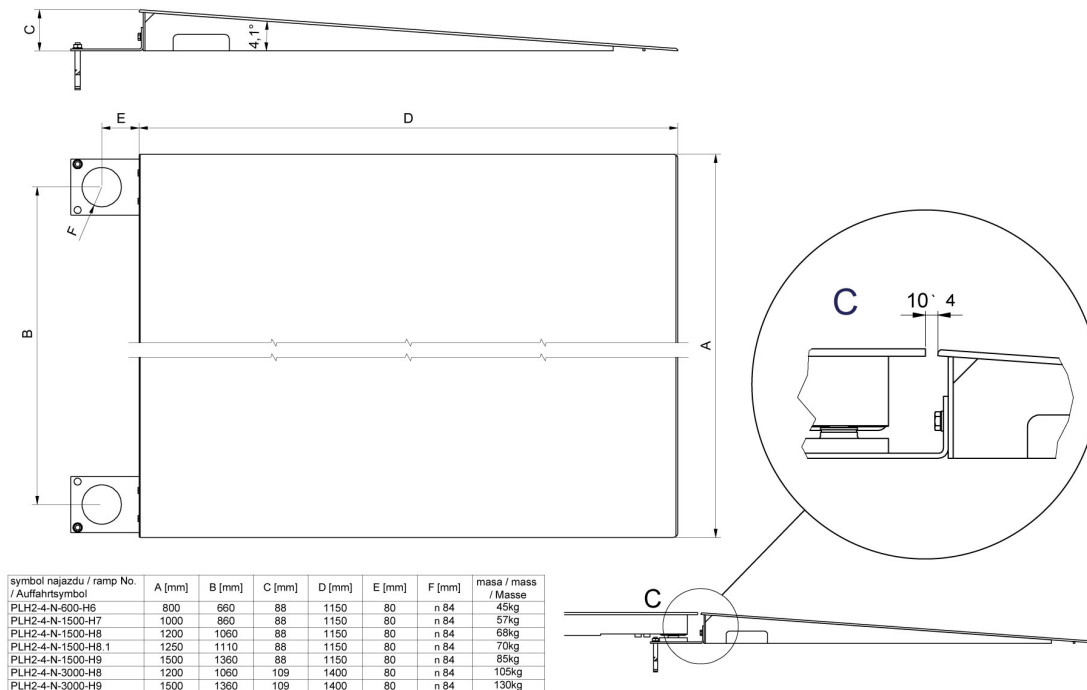

More information on the website
mirror.radwag.com/it/info,w1,QJL

Ramp for C6 1500kg Scale

WX-004-0165

The drawings, photos and graphics used are for illustrative purposes only.

Specifiche

Costruzione	
Materiale	mild steel
Parametri fisici	
Dimensioni della piattaforma	800×1400 mm

Compatibile con (Additional Fee)

Multifunzione bilancia a piattaforma HX7.4C
Bilancia a piattaforma C315.4

Bilancia a piattaforma H315 4C

Device dimensions L x P x A

Ramps made of powder-coated steel

Ramps made of stainless steel