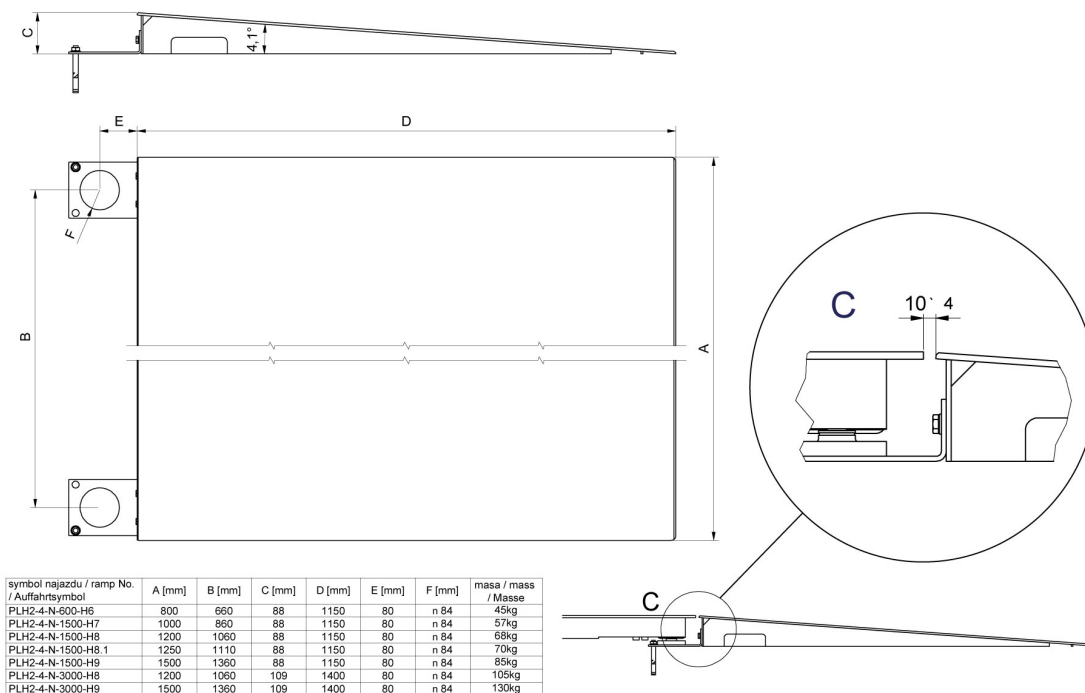

More information on the website
mirror.radwag.com/it/info,w1,QJL

Ramp for C6 1500kg Scale

WX-004-0165

The drawings, photos and graphics used are for illustrative purposes only.

Specifiche

Costruzione	
Materiale	mild steel
Parametri fisici	
Dimensioni della piattaforma	800×1400 mm

Compatibile con (Additional Fee)

Multifunzione bilancia a piattaforma HX7.4C
 Bilancia a piattaforma C315.4

Bilancia a piattaforma H315 4C

Device dimensions L x P x A

Ramps made of powder-coated steel

Ramps made of stainless steel