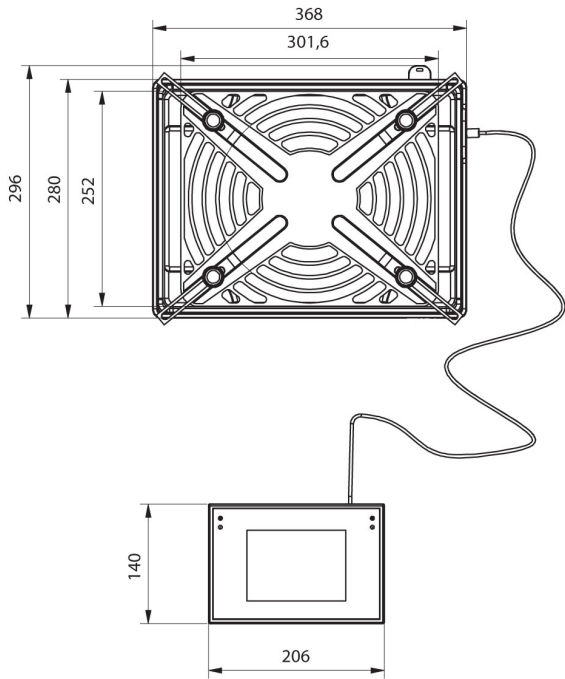

## Fiziksel parametreler

Display	10" grafik renkli dokunmatik
Tartım kefesi boyutları	302x252 mm
Weighing device dimensions	370x280x150 mm
Kontrol cihazı boyutları	249x170x72 mm
Ambalaj boyutları	520x520x280 mm
Net ağırlık	11,5 kg
Brüt ağırlık	13,7 kg

## Cihaz boyutları

PM 4Y.KB