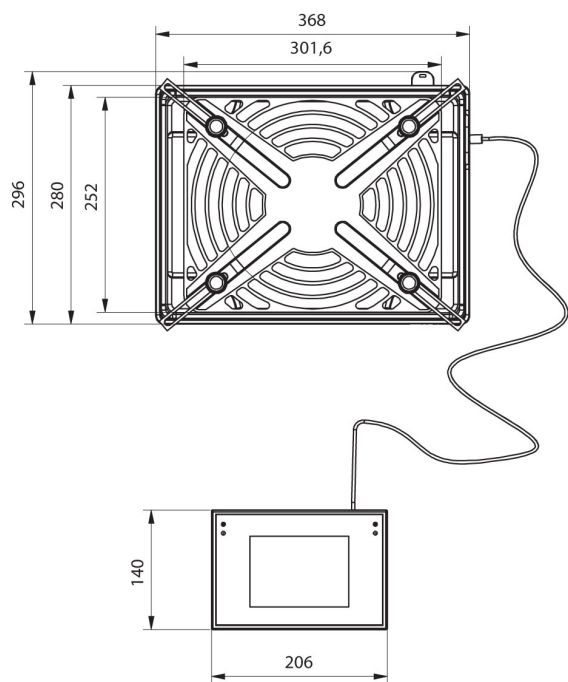

Metrolojik parametreler	
Ayarlama	dahili
Fiziksel parametreler	
Display	10" grafik renkli dokunmatik
Tartım kefesi boyutları	302x252 mm
Weighing device dimensions	370x280x150 mm
Kontrol cihazı boyutları	249x170x72 mm
Ambalaj boyutları G x D x Y	520x520x280 mm
Net ağırlık	11,5 kg
Brüt ağırlık	13,7 kg
Haberleşme arayüzler	
Haberleşme arayüzü	2xUSB-A, USB-C, RS 232 (COM3), HDMI, Ethernet, Wi-Fi, Hotspot
Çevresel koşullar	
Çalıştırma sıcaklığı	+10 – +40 °C
Çalışma sıcaklığı değişim hızı	±2 °C / 12 h
Atmosferik nem	30% – 70%
Atmosferik nem değişim hızı	±10% / 4 h

## Cihaz boyutları G x D x Y

PM 4Y.KB