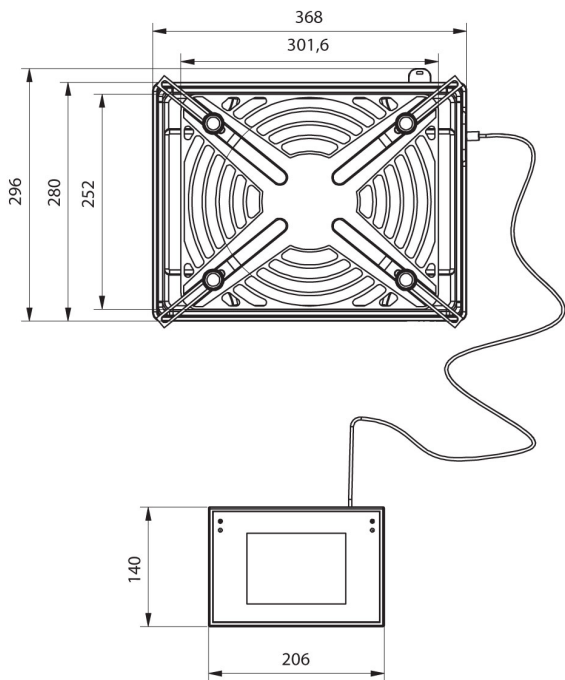

More information on the website
mirror.radwag.com/tr/info,w1,Q09

5Y.25.PM.KB Kütle komparatör

WL-416-0004

The drawings, photos and graphics used are for illustrative purposes only.

Teknik Veriler

Metrolojik parametreler	
E1 kalibrasyon aralığı	-
E2 kalibrasyon aralığı	-
F1 kalibrasyon aralığı	10 – 20 kg
F2 kalibrasyon aralığı	5 – 20 kg
M1 kalibrasyon aralığı	1 – 25 kg
M2 kalibrasyon aralığı	500 g – 25 kg
Maksimum yük [Max]	25,5 kg
Okuma için doğruluğu [d]	10 mg
Standart tekrarlanabilirlik [Maks. %5]	5 mg
Standart tekrarlanabilirlik [Max]	12 mg
Permissible repeatability	15 mg
Eksantriklik (test edilmiş yük)	1d / 2 mm
Elektrik kompanzasyon aralığı	0 – 25,5 kg
Kararlılık süresi	5 s
Ayarlama	dahili

Fiziksel parametreler

Display	10" grafik renkli dokunmatik
Tartım kefesi boyutları	302×252 mm
Weighing device dimensions	370×280×150 mm
Kontrol cihazı boyutları	249×170×72 mm
Ambalaj boyutları	520×520×280 mm
Net ağırlık	11,5 kg
Brüt ağırlık	13,7 kg

Yazılım (Additional Fee)

- RAD Key [WX-010-0005]
- RMCS System Kalibrasyon Süreci Ağ Yönetimi [WX-010-0048]
- RMCS Lite [WX-010-0164]

Cihaz boyutları

PM 4Y.KB