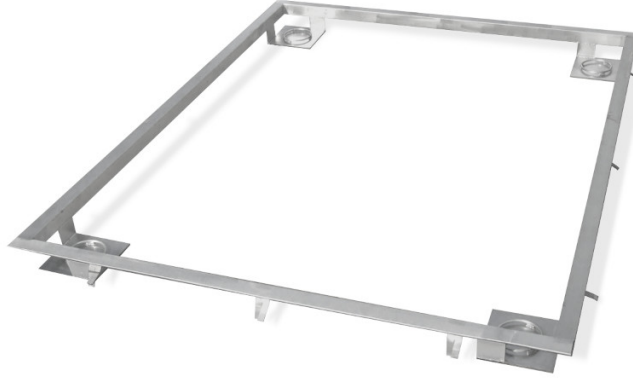

More information on the website
mirror.radwag.com/tr/info,w1,PRK

Frame for Embedding 3000 H9 Scales in the Ground

The drawings, photos and graphics used are for illustrative purposes only.

Teknik Veriler

Fiziksel parametreler

Tartım kefesi boyutları

1500×1500 mm

İle uyumlu

H315 4H Paslanmaz çelik platform kantarları
HX7.4 H Çok Fonksiyonlu Paslanmaz çelik platform kantarları

Paslanmaz çelik platformları