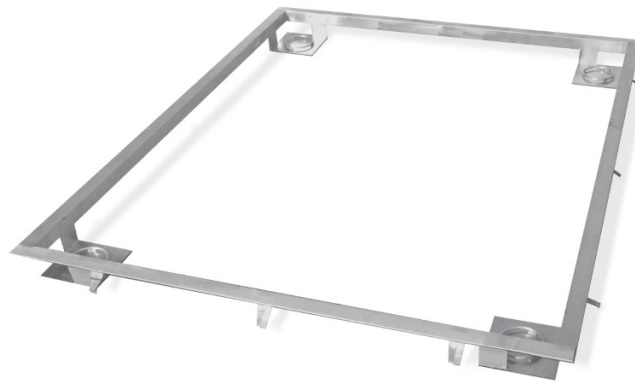

More information on the website
mirror.radwag.com/it/info,w1,PRK

Frame for Embedding 3000 H9 Scales in the Ground

WX-004-0302

The drawings, photos and graphics used are for illustrative purposes only.

Specifiche

Parametri fisici

| | |
|-------------------|--------------|
| Dimensione piatto | 1500×1500 mm |
|-------------------|--------------|

Compatibile con (Additional Fee)

Bilancia a piattaforma in acciaio inox H315 4H
 Multifunzione bilancia a piattaforma in acciaio inox HX7.4 H

Piattaforme di pesatura in acciaio