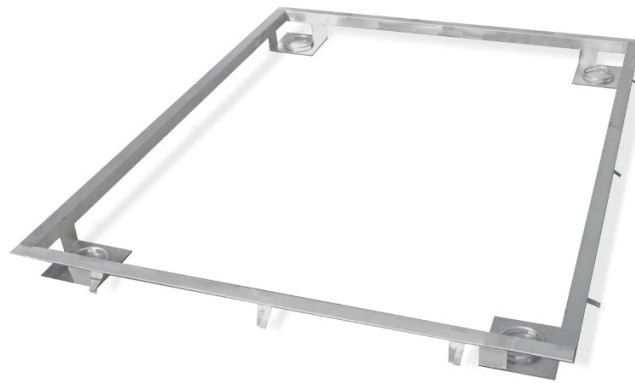

More information on the website
mirror.radwag.com/it/info,w1,PRK

Frame for Embedding 3000 H9 Scales in the Ground

The drawings, photos and graphics used are for illustrative purposes only.

Specifiche

Parametri fisici

Dimensione piatto	1500×1500 mm
-------------------	--------------

Compatibile con

Bilancia a piattaforma in acciaio inox H315 4H
Multifunzione bilancia a piattaforma in acciaio inox HX7.4 H

Piattaforme di pesatura in acciaio