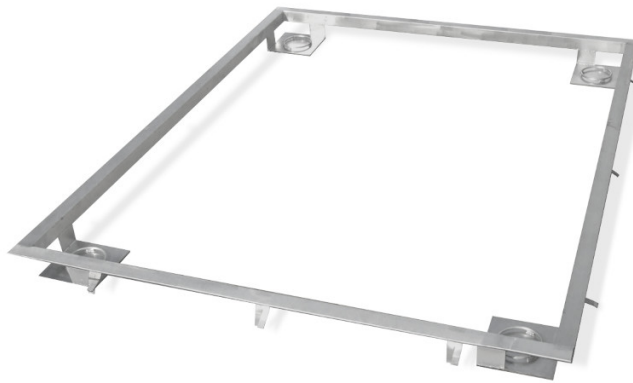

## Cadre de fosse de la balance 3000 H9 dans le sol

The drawings, photos and graphics used are for illustrative purposes only.

#### Paramètres physiques

Dimension du plateau	1500×1500 mm
----------------------	--------------

### Compatible avec

Balance à plateformes inoxydables H315 4H

Platesformes étanches en acier

Balance multifonctionnelle à plateforme inoxydable encastrées HX7.4

H