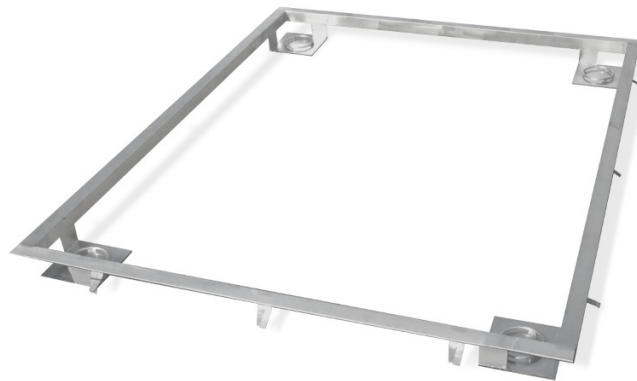

# Marco para hundir la báscula 3000 H9 en el suelo

The drawings, photos and graphics used are for illustrative purposes only.

### Parámetros físicos

Dimensión de platillo	1500×1500 mm
-----------------------	--------------