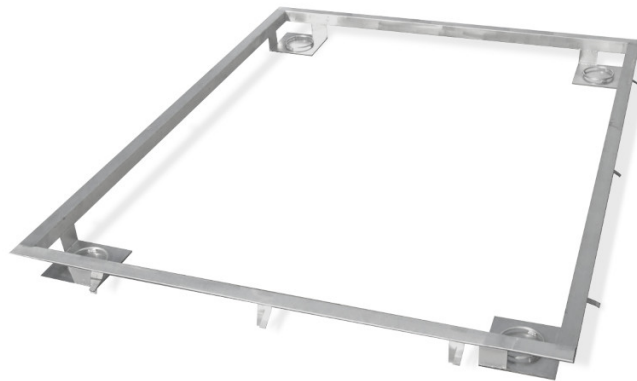

More information on the website
mirror.radwag.com/es/info,w1,PRK

Marco para hundir la báscula 3000 H9 en el suelo

WX-004-0302

The drawings, photos and graphics used are for illustrative purposes only.

Datos técnicos

Parámetros físicos

Dimensión de platillo	1500×1500 mm
-----------------------	--------------

Trabaja con (Additional Fee)

Báscula de plataforma inoxidable H315 4H
 Báscula multifuncional de plataforma inoxidable HX7.4 H

Plataformas de acero impermeable