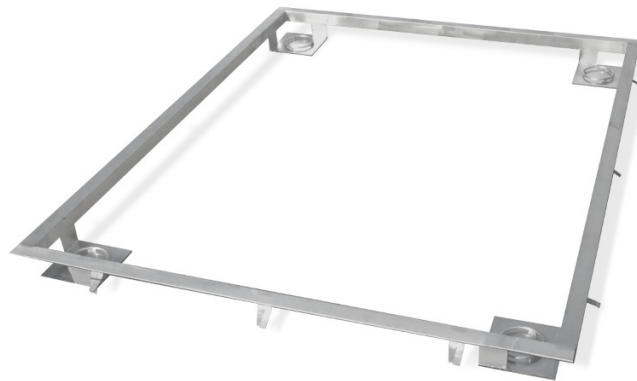

# Fundament-Einbaurahmen zu 4-DMS- Wägezellen-Waage 3000 H9, Stahl pulverbeschichtet

The drawings, photos and graphics used are for illustrative purposes only.

### Physikalische Parameter

Waagschale	1500×1500 mm
------------	--------------

## Kompatibel mit

Plattformwaage  
 H315 4H rostfrei  
 Multifunktions- Plattformwaage  
 HX7.4 H rostfrei

Wasserdichte 4-Sensor Plattformen aus Stahl