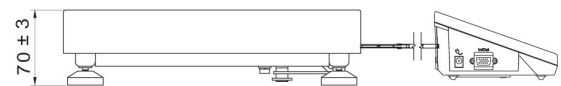

Paramètres physiques	
Afficheur	5" graphique couleurs
Longueur de câble	1 m
Dimension du plateau	300×300 mm
Dimensions de colis L x P x H	570×390×170 mm
Masse nette	5,3 kg
Masse brute	6,1 kg
Construction	
Degré de protection	IP 65 construction, IP 43 terminal
Construction	acier pulvériséacier St3S
Matériel du plateau	Acier inoxydable AISI304
Interface de Communication	
Interface de Communication	2×RS232, USB-A, USB-B, Ethernet, 4 IN / 4 OUT (numériques), Wi-Fi
Paramètres électriques	
Alimentation	100 – 240 V AC 50/60 Hz
Prise de courant maximale	10 W
Alimentation optionnelle	accumulateur interne
Temps de travail avec l'alimentation d'accumulateur	5 heures
Conditions environnementales	
Température du travail	-10 – +40 °C

- RAD Key [WX-010-0005]
- Alibi Reader [WX-010-0114]
- Éditeur de Balances 2.1 [WX-010-0173]

Dimensions d'appareil L x P x H

C32.D2

C32.F1.R

C32.F1.M

C32.F1.K