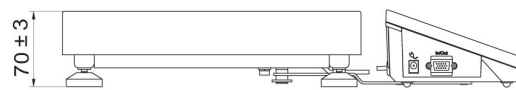

Parámetros físicos	
Pantalla	5" gráfico color
Longitud del cable	1 m
Dimensión de platillo	300×300 mm
Dimensiones de embalaje An x Pr x Al	570×390×170 mm
Masa neta	5,3 kg
Masa bruta	6,1 kg
Construcción	
Grado de protección	IP 65 construcción, IP 43 terminal
Construcción	de acero con recubrimiento en polvo St3S
Material del platillo	Acero inoxidable AISI304
Interface de comunicación	
Conectividad	2×RS232, USB-A, USB-B, Ethernet, 4 IN / 4 OUT (digitales), Wi-Fi
Parámetros eléctricos	
Alimentación	100 – 240 V AC 50/60 Hz
Consumo máximo de potencia	10 W
Corriente de alimentación adicional	batería interna
Horas de trabajo con baterías	5 horas
Condiciones ambientales	
Temperatura de trabajo	-10 – +40 °C

- RAD Key [WX-010-0005]
- Alibi Reader PC Software [WX-010-0114]
- Editor de Balanzas 2.1 [WX-010-0173]

Dimensiones de aparato An x Pr x Al

C32.D2

C32.F1.R

C32.F1.M

C32.F1.K