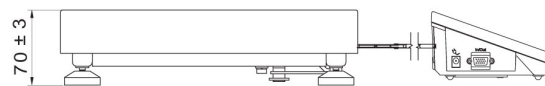

Parámetros físicos	
Pantalla	5" gráfico color
Longitud del cable	1 m
Dimensión de platillo	300×300 mm
Dimensiones de embalaje An x Pr x Al	570×390×170 mm
Masa neta	5,3 kg
Masa bruta	6,1 kg
Construcción	
Grado de protección	IP 65 construcción, IP 43 terminal
Construcción	de acero con recubrimiento en polvo St3S
Material del platillo	Acero inoxidable AISI304
Interface de comunicación	
Conectividad	2×RS232, USB-A, USB-B, Ethernet, 4 IN / 4 OUT (digitales), Wi-Fi
Parámetros eléctricos	
Alimentación	100 – 240 V AC 50/60 Hz
Consumo máximo de potencia	10 W
Corriente de alimentación adicional	batería interna
Horas de trabajo con baterías	5 horas
Condiciones ambientales	
Temperatura de trabajo	-10 – +40 °C

- RAD Key [WX-010-0005]
- Alibi Reader PC Software [WX-010-0114]
- Editor de Balanzas 2.1 [WX-010-0173]

Dimensiones de aparato An x Pr x Al

C32.D2

C32.F1.R

C32.F1.M

C32.F1.K