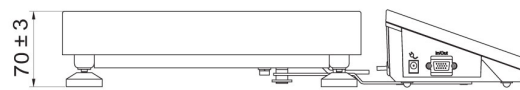

Parámetros físicos	
Pantalla	5" gráfico color
Longitud del cable	1 m
Dimensión de platillo	300×300 mm
Dimensiones de embalaje An x Pr x Al	570×390×170 mm
Masa neta	5,3 kg
Masa bruta	6,1 kg
Construcción	
Grado de protección	IP 65 construcción, IP 43 terminal
Construcción	de acero con recubrimiento en polvo St3S
Material del platillo	Acero inoxidable AISI304
Interface de comunicación	
Conectividad	2×RS232, USB-A, USB-B, Ethernet, 4 IN / 4 OUT (digitales), Wi-Fi
Parámetros eléctricos	
Alimentación	100 – 240 V AC 50/60 Hz
Consumo máximo de potencia	10 W
Corriente de alimentación adicional	batería interna
Horas de trabajo con baterías	5 horas
Condiciones ambientales	
Temperatura de trabajo	-10 – +40 °C

- RAD Key [WX-010-0005]
- Alibi Reader PC Software [WX-010-0114]
- Editor de Balanzas 2.1 [WX-010-0173]

Dimensiones de aparato An x Pr x Al

C32.D2

C32.F1.R

C32.F1.M

C32.F1.K