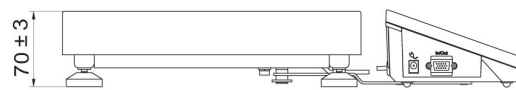

Paramètros físicos	
Pantalla	5" gráfico color
Longitud del cable	1 m
Dimensión de platillo	300×300 mm
Dimensiones de embalaje An x Pr x Al	570×390×170 mm
Masa neta	5,3 kg
Masa bruta	6,1 kg
Construcción	
Grado de protección	IP 65 construcción, IP 43 terminal
Construcción	de acero con recubrimiento en polvo St3S
Material del platillo	Acero inoxidable AISI304
Interface de comunicación	
Conectividad	2×RS232, USB-A, USB-B, Ethernet, 4 IN / 4 OUT (digitales), Wi-Fi
Parámetros eléctricos	
Alimentación	100 – 240 V AC 50/60 Hz
Consumo máximo de potencia	10 W
Corriente de alimentación adicional	batería interna
Horas de trabajo con baterías	5 horas
Condiciones ambientales	
Temperatura de trabajo	-10 – +40 °C

- RAD Key [WX-010-0005]
- Alibi Reader PC Software [WX-010-0114]
- Editor de Balanzas 2.1 [WX-010-0173]

Dimensiones de aparato An x Pr x Al

C32.D2

C32.F1.R

C32.F1.M

C32.F1.K