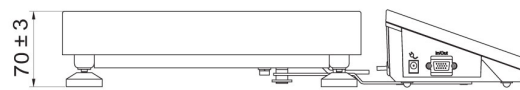

Paramètros físicos	
Pantalla	5" gráfico color
Dimensión de platillo	300×300 mm
Dimensiones de embalaje An x Pr x Al	570×390×170 mm
Masa neta	5,3 kg
Masa bruta	6,6 kg
Construcción	
Grado de protección	IP 65 construcción, IP 43 terminal
Construcción	de acero con recubrimiento en polvo St3S
Material del platillo	Acero inoxidable AISI304
Interface de comunicación	
Conectividad	2×RS232, USB-A, USB-B, Ethernet, 4 IN / 4 OUT (digitales), Wi-Fi
Parámetros eléctricos	
Alimentación	100 – 240 V AC 50/60 Hz
Consumo máximo de potencia	10 W
Corriente de alimentación adicional	batería interna
Horas de trabajo con baterías	5 horas
Condiciones ambientales	
Temperatura de trabajo	-10 – +40 °C

- RAD Key [WX-010-0005]
- Alibi Reader PC Software [WX-010-0114]
- Editor de Balanzas 2.1 [WX-010-0173]

Dimensiones de aparato An x Pr x Al

C32.D2

C32.F1.R

C32.F1.M

C32.F1.K