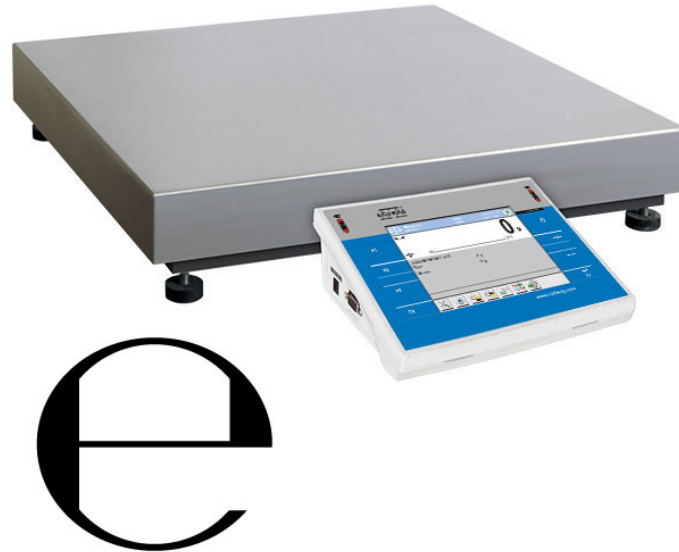

Bilancia WPY 15/30.C2.R.CPC

WK-308-1036

More information on the website
mirror.radwag.com/it/info,w1,OSA

The drawings, photos and graphics used are for illustrative purposes only.

Funzioni

-  Dosing
-  Labelling
-  Plus/Minus Control
-  Percent Weighing
-  Totalizing
-  Parts counting
-  Peak hold
-  Formulation
-  Newton unit measurement
-  Statistics
-  Checkweighing
-  IR sensors
-  Animal weighing
-  Differential weighing
-  Packaged Goods Control
-  ALIBI Memory

Specifiche

Parametri metrologici	
Portata massima [Max]	15 / 30 kg
Portata minima [Min]	100 / 200 g
Divisione [d]	5 / 10 g
Intervallo di verifica della bilancia [e]	5 / 10 g
Campo di tara	-30 kg
Classe OIML	III

Parametri fisici	
Display	5,7" Resistive Color Touchscreen
Dimensione piatto	400×500 mm
Dimensioni del pacco L x P x A	720×620×210 mm
Costruzione	
Punteggio IP	IP 65 construction, IP 43 terminal
Interfaccia di comunicazione	
Interfaccia	2×RS232, 2×USB-A, Ethernet, 4 IN / 4 OUT (digital), Wi-Fi
Parametri elettrici	
Alimentatore	100 – 240 V AC 50/60 Hz
Environmental conditions	
Ambiente di lavoro	-10 – +40 °C
Umidità relativa	10% – 85% RH no condensation