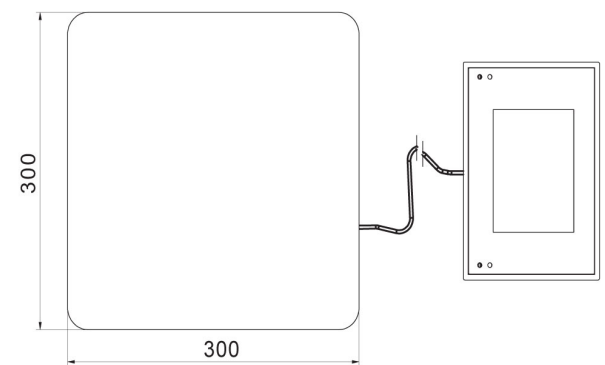

| Fiziksel parametreler | |
|-----------------------------|--|
| Display | 5" grafik renkli |
| Kablo uzunluđu | 1 m |
| Tartım kefesi boyutları | 195x195 mm |
| Ambalaj boyutları G x D x Y | 530x310x150 mm |
| Net ađırlık | 3,4 kg |
| Brüt ađırlık | 4,3 kg |
| Konstrüksiyon | |
| IP Sınıfı | IP 43 |
| Dava | ABS plastik |
| Tartım kefesi | Paslanmaz çelik AISI304 |
| Haberleşme arayüzler | |
| Haberleşme arayüzü | 2xRS232, USB-A, USB-B, Ethernet, 4 IN / 4 OUT (dijital), Wi-Fi |
| Elektrik parametreleri | |
| Güç kaynađı | 100 – 240 V AC 50/60 Hz |
| Maksimum güç tüketimi | 10 W |
| Opsiyonel güç kaynađı | dahili batarya |
| Batarya ile çalışma süresi | 5 saate kadar sürekli çalışma |
| Çevresel koşullar | |
| Çalıştırma sıcaklığı | -10 – +40 °C |

- RAD Key [WX-010-0005]
- Alibi Okuyucu PC Yazılımı [WX-010-0114]
- Terazi Editörü - EWAG 2.1 [WX-010-0173]

Cihaz boyutları G x D x Y

C32.D2

C32.F1.R

C32.F1.M

C32.F1.K