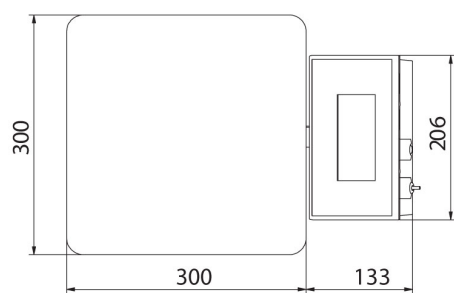

| Fiziksel parametreler | |
|-----------------------------|--|
| Display | 5" grafik renkli |
| Kablo uzunluđu | 1 m |
| Tartım kefesi boyutları | 195x195 mm |
| Ambalaj boyutları G x D x Y | 530x310x150 mm |
| Net ađırlık | 3,4 kg |
| Brüt ađırlık | 4,3 kg |
| Konstrüksiyon | |
| IP Sınıfı | IP 43 |
| Dava | ABS plastik |
| Tartım kefesi | Paslanmaz çelik AISI304 |
| Haberleşme arayüzler | |
| Haberleşme arayüzü | 2xRS232, USB-A, USB-B, Ethernet, 4 IN / 4 OUT (dijital), Wi-Fi |
| Elektrik parametreleri | |
| Güç kaynađı | 100 – 240 V AC 50/60 Hz |
| Maksimum güç tüketimi | 10 W |
| Opsiyonel güç kaynađı | dahili batarya |
| Batarya ile çalışma süresi | 5 saate kadar sürekli çalışma |
| Çevresel koşullar | |
| Çalıştırma sıcaklığı | -10 – +40 °C |

- RAD Key [WX-010-0005]
- Alibi Okuyucu PC Yazılımı [WX-010-0114]
- Terazi Editörü - EWAG 2.1 [WX-010-0173]

Cihaz boyutları G x D x Y

C32.D2

C32.F1.R

C32.F1.M

C32.F1.K