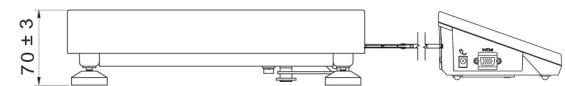

- RAD Key [WX-010-0005]
- Alibi Okuyucu PC Yazılımı [WX-010-0114]
- Terazi Editörü - EWAG 2.1 [WX-010-0173]

Cihaz boyutları G x D x Y

C32.D2

C32.F1.R

C32.F1.M

C32.F1.K