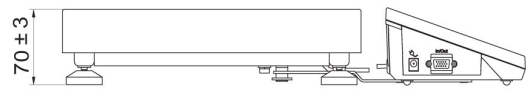

Cihaz boyutları G x D x Y

C32.D2

C32.F1.R

C32.F1.M