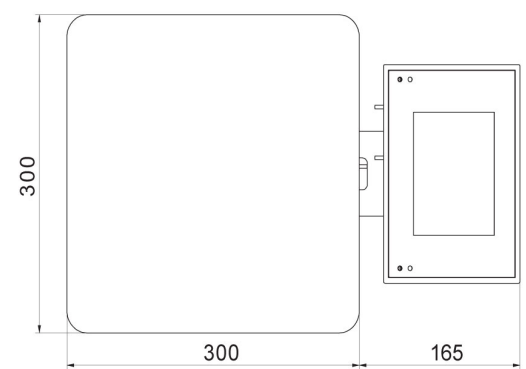

| Fiziksel parametreler | |
|-----------------------------|--|
| Display | 5" grafik renkli |
| Kablo uzunluđu | 1 m |
| Tartım kefesi boyutları | 195x195 mm |
| Ambalaj boyutları G x D x Y | 530x310x150 mm |
| Net ađırlık | 3,4 kg |
| Brüt ađırlık | 4,3 kg |
| Konstrüksiyon | |
| IP Sınıfı | IP 43 |
| Dava | ABS plastik |
| Tartım kefesi | Paslanmaz çelik AISI304 |
| Haberleşme arayüzler | |
| Haberleşme arayüzü | 2xRS232, USB-A, USB-B, Ethernet, 4 IN / 4 OUT (dijital), Wi-Fi |
| Elektrik parametreleri | |
| Güç kaynađı | 100 – 240 V AC 50/60 Hz |
| Maksimum güç tüketimi | 10 W |
| Opsiyonel güç kaynađı | dahili batarya |
| Batarya ile çalışma süresi | 5 saate kadar sürekli çalışma |
| Çevresel koşullar | |
| Çalıştırma sıcaklığı | -10 – +40 °C |

- RAD Key [WX-010-0005]
- Alibi Okuyucu PC Yazılımı [WX-010-0114]
- Terazi Editörü - EWAG 2.1 [WX-010-0173]

Cihaz boyutları G x D x Y

C32.D2

C32.F1.R

C32.F1.M

C32.F1.K