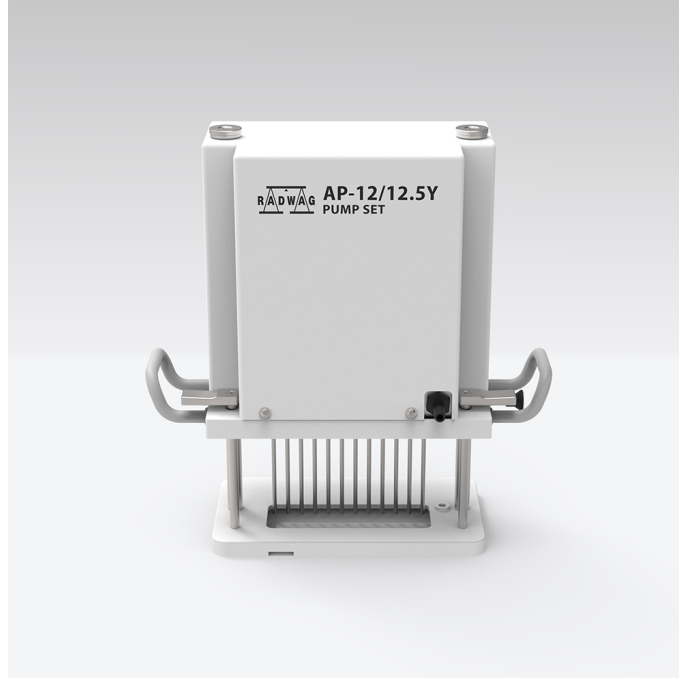

More information on the website
mirror.radwag.com/tr/info,w1,OGP

AP-12/12.5Y için Sıvıları emmek için pompa

WX-001-0480

The drawings, photos and graphics used are for illustrative purposes only.

Genel Açıklama

Sıvı emme için özel pompa Pompa, tüm ölçüm kanallarından aynı anda sıvı emilmesini sağlayan ile donatılmıştır. Bu sayede, her bir kap için ayrı ayrı işlem yapmaya gerek kalmadan tüm kaplar aynı anda boşaltılabilir. Bu çözüm, çok kanallı pipetlerde çalışmayı önemli ölçüde kolaylaştırır ve ölçüm süresini kısaltır. Sıvıların aynı anda emilmesi, sistemin kullanım rahatlığını artırır ve tüm kalibrasyon sürecinin akıcılığını iyileştirir.

Sıvı emme pompası, AP-12/12.5Y Çok Kanallı Pipet Kalibrasyon Otomatı'nın standart (ücretsiz) bir ekipman parçasıdır.

İle uyumlu (Additional Fee)

Pipet kalibrasyonu için otomatik teraziler