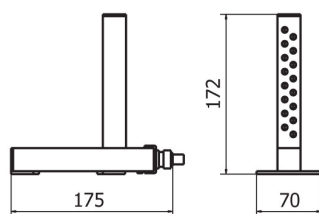

XA 5Y.M.A.P
AS X7
AS X2 PLUS
XA 5Y.M.A
XA 5Y.A
AS 5Y

XA 5Y.F
XA 5Y
AS R2 PLUS
XA 5Y.M
AS R1 PLUS
XA 5Y.M.A.S

XXXXXXXXXX

DJ-05

power supply