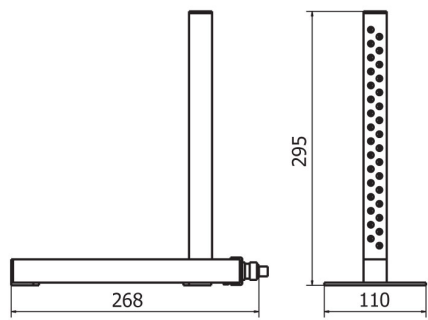

XA 5Y.M.A.P
AS X7
AS X2 PLUS
XA 5Y.M.A
XA 5Y.A
AS 5Y

XA 5Y.F
XA 5Y
AS R2 PLUS
XA 5Y.M
AS R1 PLUS
XA 5Y.M.A.S

XXXXXXXXXX

DJ-04