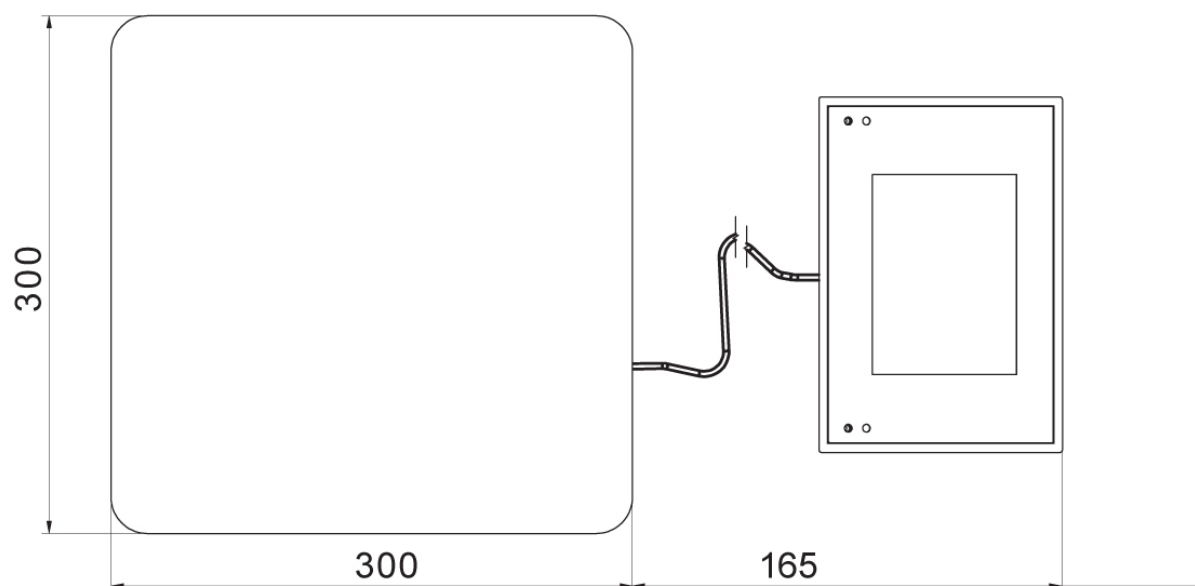

Cihaz boyutları G x D x Y

WPY F1/K