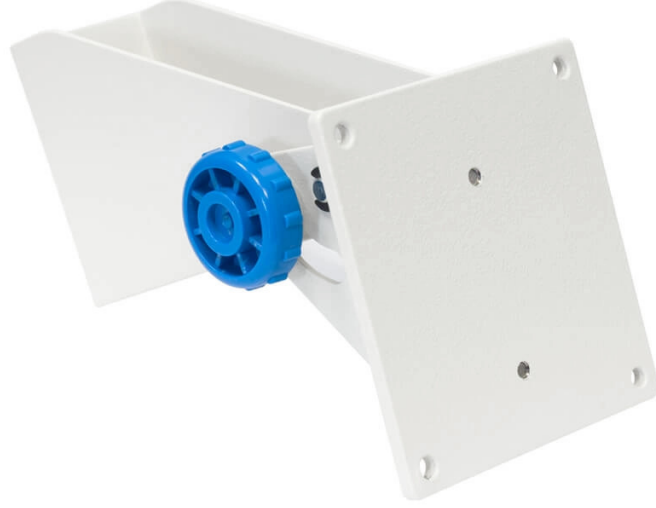

More information on the website
mirror.radwag.com/tr/info,w1,O2N

5Y / PUE CY10 Terminali için ayarlanabilir duvar braketi

WX-002-0131

The drawings, photos and graphics used are for illustrative purposes only.

Genel Açıklama

5Y / PUE CY10 serisi terminallerin duvara kolayca montajı için tasarlanmış duvar montaj kiti.

İle uyumlu (Additional Fee)

5Y.PM Hassas Teraziler
PUK için CY10 terazileri

CY10 Çok Fonksiyonlu Teraziler
CY10 Hassas Teraziler

Cihaz boyutları G x D x Y