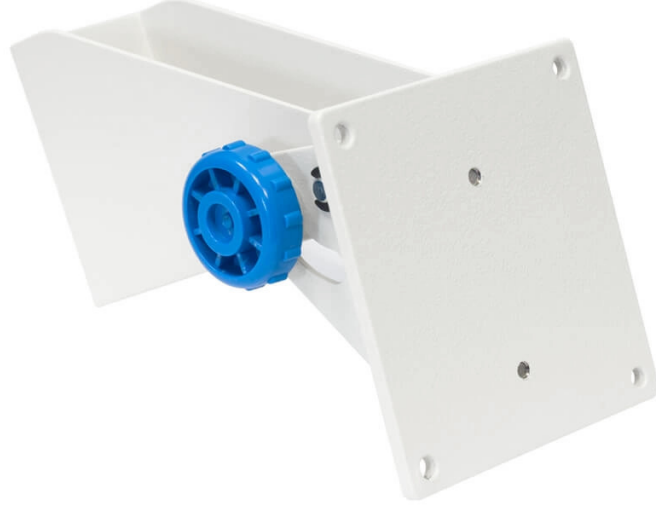

More information on the website
mirror.radwag.com/tr/info,w1,Q2N

5Y / PUE CY10 Terminali için ayarlanabilir duvar braketi

The drawings, photos and graphics used are for illustrative purposes only.

Genel Açıklama

5Y/ PUE CY10 serisi terminallerin duvara kolayca montajı için tasarlanmış duvar montaj kiti.

İle uyumlu

5Y.PM Hassas Teraziler
PUK için CY10 terazileri

CY10 Çok Fonksiyonlu Terazi
CY10 Hassas Teraziler

Cihaz boyutları