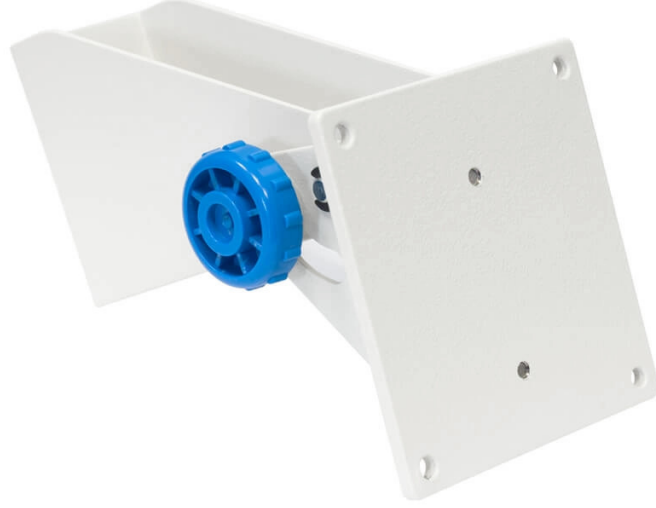

## 5Y / PUE CY10 Terminali için ayarlanabilir duvar braketi

WX-002-0131

The drawings, photos and graphics used are for illustrative purposes only.

### Genel Açıklama

5Y / PUE CY10 serisi terminallerin duvara kolayca montajı için tasarlanmış duvar montaj kiti.