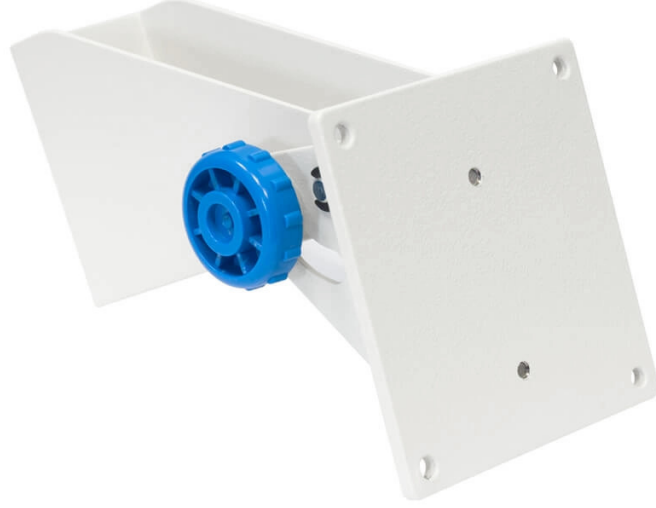

More information on the website
mirror.radwag.com/tr/info,w1,O2N

5Y / PUE CY10 Terminali için ayarlanabilir duvar braketi

WX-002-0131

The drawings, photos and graphics used are for illustrative purposes only.

Genel Açıklama

5Y/ PUE CY10 serisi terminallerin duvara kolayca montajı için tasarlanmış duvar montaj kiti.

İle uyumlu (Additional Fee)

5Y.PM Hassas Teraziler
PUK için CY10 terazileri

CY10 Çok Fonksiyonlu Terazi
CY10 Hassas Teraziler