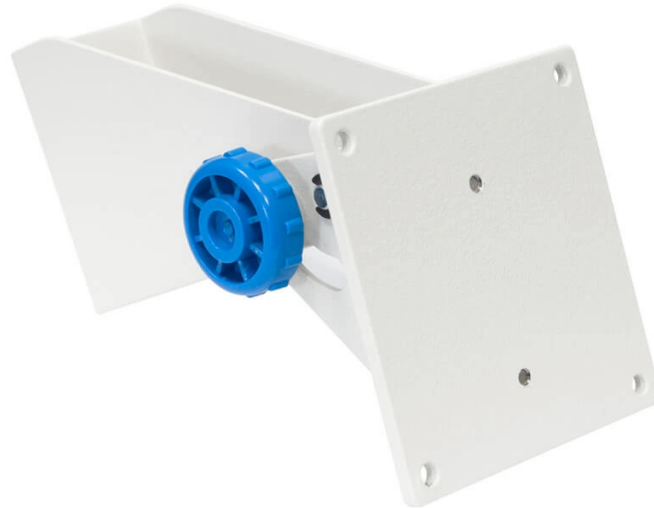

More information on the website
mirror.radwag.com/ja/info,w1,02N

5Y / PUE CY10用 調整式ウォールブラケット

WX-002-0131

The drawings, photos and graphics used are for illustrative purposes only.

概要

壁面取付キットは、5Y / PUE CY10

ターミナルを垂直面に取り付けるために設計されています。このキットにより、ターミナルの角度（チルト）調整が可能となります。

互換性あり (Additional Fee)

5Y.PM 上皿天秤
PGC用CY10スケール

CY10 多機能はかり
CY10 上皿天秤

デバイスの寸法 幅x奥行x高さ