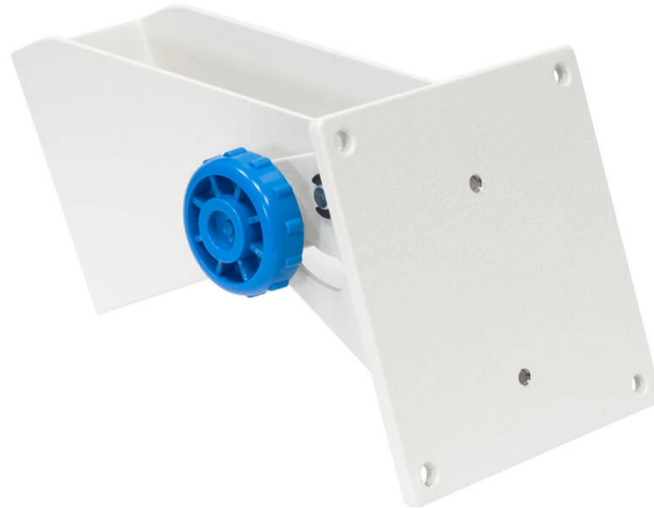

More information on the website
mirror.radwag.com/ja/info,w1,02N

5Y / PUE CY10用 調整式ウォールブラケット

WX-002-0131

The drawings, photos and graphics used are for illustrative purposes only.

概要

壁面取付キットは、5Y / PUE CY10

ターミナルを垂直面に取り付けるために設計されています。このキットにより、ターミナルの角度（チルト）調整が可能となります。

互換性あり (Additional Fee)

5Y.PM 上皿天秤
PGC用CY10スケール

CY10 多機能はかり
CY10 上皿天秤

デバイスの寸法