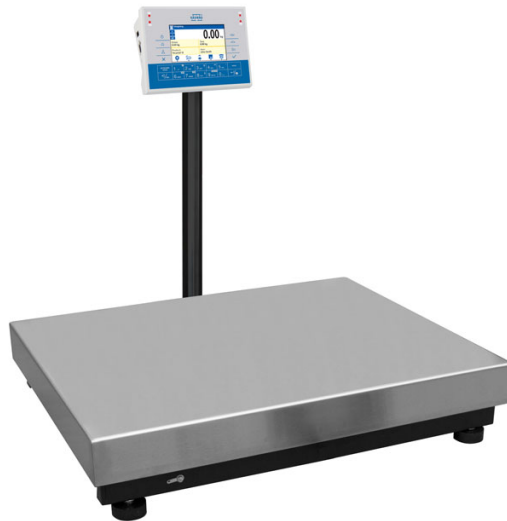

# C32.60.C3.M 多機能はかり

WP-120-0044

The drawings, photos and graphics used are for illustrative purposes only.

## データシート

計測パラメータ	
最大ひょう量 [Max]	60 kg
最小荷重	400 g
最小表示 [d]	20 g
法定計量時の単位 [e]	20 g
風袋範囲	-60 kg
非検定用はかりの最大可読性 (目量)	2 g
OIMLクラス	III

物理的パラメータ	
ディスプレイ	5" セル ワイヤー
計量皿寸法	700×500 mm
梱包寸法 幅×奥行×高さ	730×800×270 mm
正味重量	23,4 kg
総重量	27,2 kg
工事中	
保護クラス	IP 65 ステンレススチール, IP 43 円筒形
工事中	ABS樹脂 St3S
計量皿の材質	いいえ AISI304
通信インターフェース	
通信インターフェース	2×RS232, USB-A, USB-B, Ethernet, 4 IN / 4 OUT (IN), Wi-Fi
電気的パラメータ	
電源	100 – 240 V AC 50/60 Hz
消費電力 max.	10 W
オプションの電源	最大距離
バッテリー駆動時間	リードリレー出力 (NO タイプ)、接点抵抗容量付き
環境条件	
動作温度	-10 – +40 °C