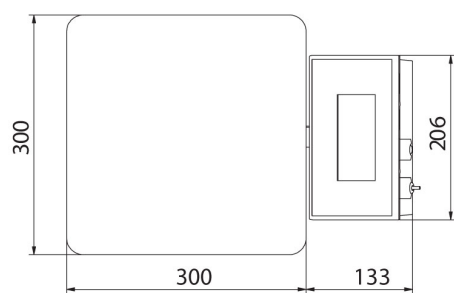

Fiziksel parametreler	
Display	5" grafik renkli
Kablo uzunluđu	1 m
Tartım kefesi boyutları	195x195 mm
Ambalaj boyutları G x D x Y	530x310x150 mm
Net ađırlık	3,4 kg
Brüt ađırlık	4,5 kg
Konstrüksiyon	
IP Sınıfı	IP 43
Dava	ABS plastik
Tartım kefesi	Paslanmaz çelik AISI304
Haberleşme arayüzler	
Haberleşme arayüzü	2xRS232, USB-A, USB-B, Ethernet, 4 IN / 4 OUT (dijital), Wi-Fi
Elektrik parametreleri	
Güç kaynađı	100 – 240 V AC 50/60 Hz
Maksimum güç tüketimi	10 W
Opsiyonel güç kaynađı	dahili batarya
Batarya ile çalışma süresi	5 saate kadar sürekli çalışma
Çevresel koşullar	
Çalıştırma sıcaklığı	-10 – +40 °C

# Cihaz boyutları G x D x Y

C32.D2

C32.F1.R

C32.F1.M

C32.F1.K