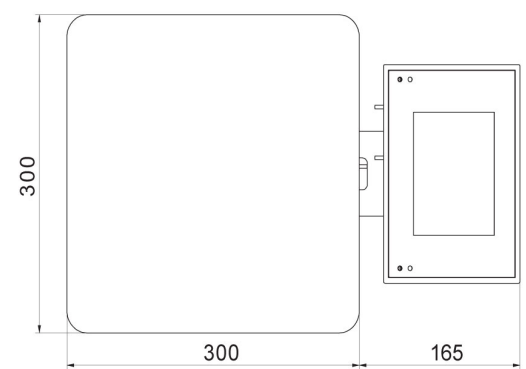

Fiziksel parametreler	
Display	5" grafik renkli
Kablo uzunluđu	1 m
Tartım kefesi boyutları	195x195 mm
Ambalaj boyutları G x D x Y	530x310x150 mm
Net ađırlık	3,4 kg
Brüt ađırlık	4,5 kg
Konstrüksiyon	
IP Sınıfı	IP 43
Dava	ABS plastik
Tartım kefesi	Paslanmaz çelik AISI304
Haberleşme arayüzler	
Haberleşme arayüzü	2xRS232, USB-A, USB-B, Ethernet, 4 IN / 4 OUT (dijital), Wi-Fi
Elektrik parametreleri	
Güç kaynađı	100 – 240 V AC 50/60 Hz
Maksimum güç tüketimi	10 W
Opsiyonel güç kaynađı	dahili batarya
Batarya ile çalışma süresi	5 saate kadar sürekli çalışma
Çevresel koşullar	
Çalıştırma sıcaklığı	-10 – +40 °C

# Cihaz boyutları G x D x Y

C32.D2

C32.F1.R

C32.F1.M

C32.F1.K