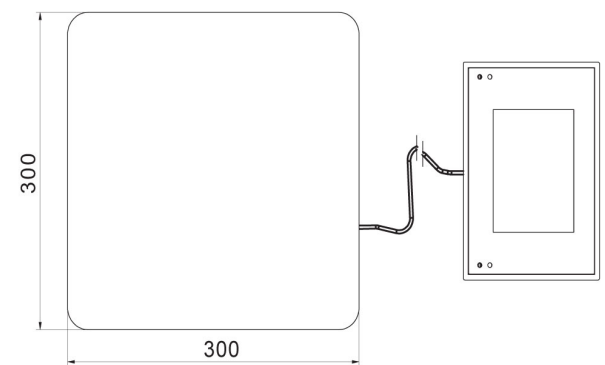

Fiziksel parametreler	
Display	5" grafik renkli
Kablo uzunluđu	1 m
Tartım kefesi boyutları	195x195 mm
Ambalaj boyutları G x D x Y	530x310x150 mm
Net ađırlık	3,4 kg
Brüt ađırlık	4,5 kg
Konstrüksiyon	
IP Sınıfı	IP 43
Dava	ABS plastik
Tartım kefesi	Paslanmaz çelik AISI304
Haberleşme arayüzler	
Haberleşme arayüzü	2xRS232, USB-A, USB-B, Ethernet, 4 IN / 4 OUT (dijital), Wi-Fi
Elektrik parametreleri	
Güç kaynađı	100 – 240 V AC 50/60 Hz
Maksimum güç tüketimi	10 W
Opsiyonel güç kaynađı	dahili batarya
Batarya ile çalışma süresi	5 saate kadar sürekli çalışma
Çevresel koşullar	
Çalıştırma sıcaklığı	-10 – +40 °C

# Cihaz boyutları G x D x Y

C32.D2

C32.F1.R

C32.F1.M

C32.F1.K