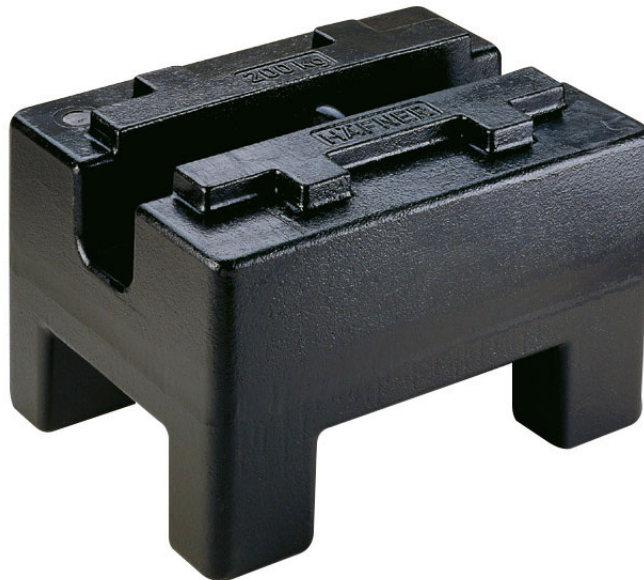

More information on the website
mirror.radwag.com/ja/info,w1,NNP

M1級分銅 - 台型 - 500 kg

OP-403-0099

The drawings, photos and graphics used are for illustrative purposes only.

データシート

計測パラメータ

OIMLクラス	M1
公称値	500 kg

互換性あり (Additional Fee)

ブラシ