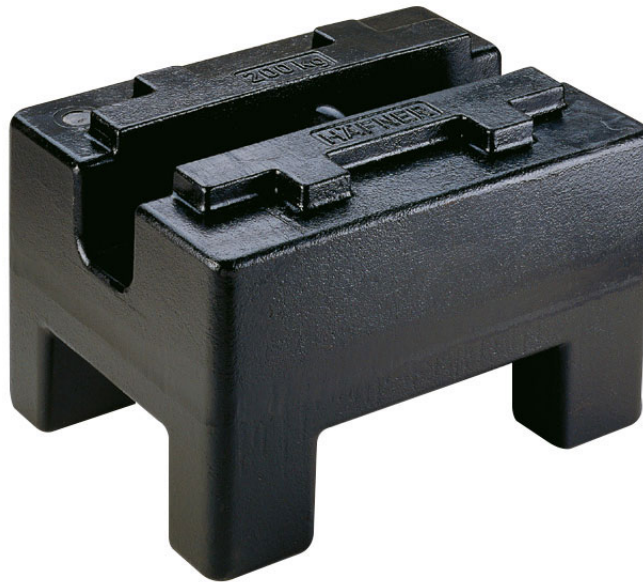

More information on the website
mirror.radwag.com/it/info,w1,NNP

Pesi standard M1 - rettangolare - 500 kg

The drawings, photos and graphics used are for illustrative purposes only.

Specifiche

Parametri metrologici

Classe OIML	M1
Valore nominale	500 kg

Compatibile con

Pennelli