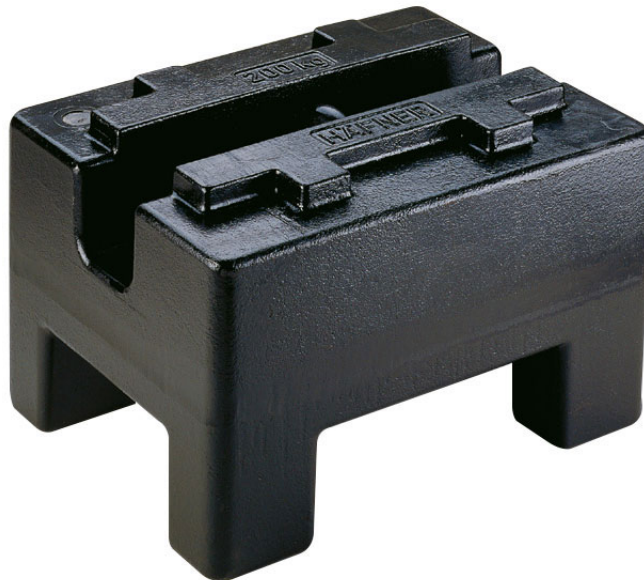

## Pesas de clase M1 - rectangular con cámara de ajuste, negro - 500 kg

The drawings, photos and graphics used are for illustrative purposes only.