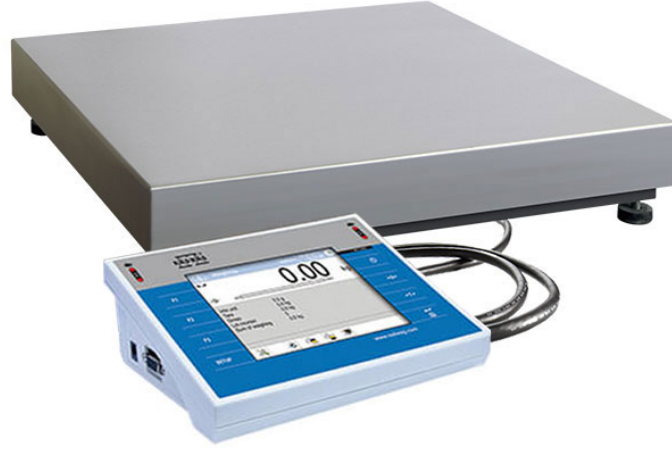

More information on the website
mirror.radwag.com/tr/info,w1,NHK

WPY 30/C2/K Çok fonksiyonlu terazi

WP-111-0001

The drawings, photos and graphics used are for illustrative purposes only.

Fonksiyonlar

Dosing

Labelling

Plus/Minus Control

Percent Weighing

Totalizing

Parts counting

Peak hold

Formulation

Newton unit
measurement

Statistics

Checkweighing

IR sensors

Animal weighing

Differential weighing

ALIBI Memory

Teknik Veriler

Metrolojik parametreler	
Maksimum yük [Max]	30 kg
Minimum yük [Min]	200 g
Okuma için doğruluğu [d]	10 g
Yasallaştırma birimi [e]	10 g
Dara aralığı	-30 kg
Ticari amaçla kullanılmayan terazi için maksimum hassasiyet	1 g