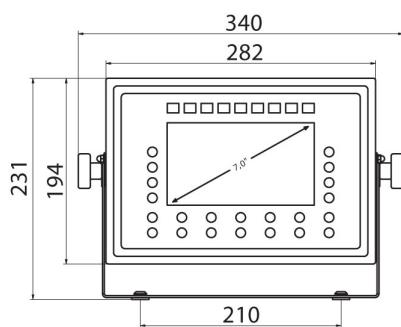

Parâmetros físicos	
Dimensões até prato de pesagem	500×500 mm
Dimensões da embalagem L x P x A	610×610×550 mm
Peso líquido	20,3 kg
Peso bruto	24,6 kg
Construção	
Classe de proteção	IP 66 / 67 construção, IP 66 / 67 terminal
Teclado numérico	membrana
Construção	aço inoxidável AISI304
Material até prato de pesagem	aço inoxidável AISI304
Interface de comunicação	
Interface de comunicação	RS232, USB-A, 4IN, 4OUT, Ethernet, Modbus TCP/IP
Interfaces opcionais	USB (M12 4P), RS485, RS232, Profibus (Dp SLAVE), PROFINET (RJ45), EtherNet/IP (RJ45), 12 IN / 12 OUT, 4-20mA, 0-10V
Parâmetros elétricos	
Fonte de alimentação	100 – 240 V AC 50/60 Hz
Consumo de energia máx.	25 W
Fonte de alimentação opcional	12 – 24 V DC
Condições ambientais	
Temperatura de operação	-10 – +40 °C
Temperatura de armazenamento	-10 – +50 °C
Umidade relativa	10% – 80% RH sem condensação
Indicador	PUE HX7
Número de botões	22
Características de uso	
Número máximo de plataformas	2

- RAD Key [WX-010-0005]
- Leitor Alibi [WX-010-0114]
- RADWAG Development Studio [WX-010-0104]

Dimensões do dispositivo L x P x A

H Platform

	A1	A2	H
HX7.H1	200	150	85±3
HX7.H2	250	300	103±3
HX7.H3	410	410	98±2
HX7.H4	500	500	155±5
HX7.H3/5	400	600	155±5
HX7.H5	600	600	155±5
HX7.H6	800	800	135±5