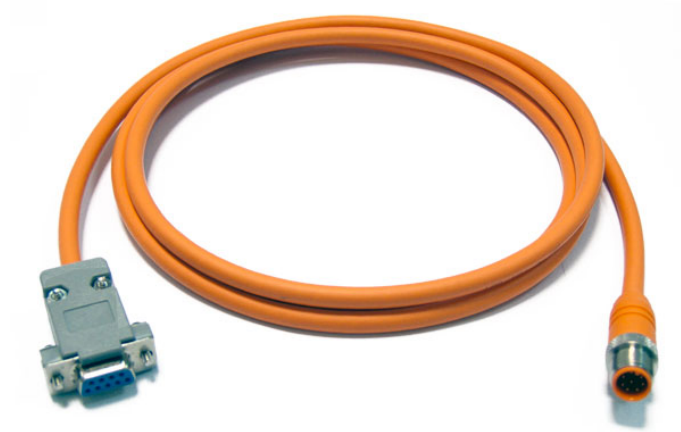

More information on the website
mirror.radwag.com/br/info,w1,MVJ

Cabo PT0364.5

WX-013-0207

The drawings, photos and graphics used are for illustrative purposes only.

Visão geral

Cabo RS 232: módulo MAS.1 - computador. Comprimento do cabo: 5 m

Compatível com: Módulo MAS.1 Módulo MAS.1.R