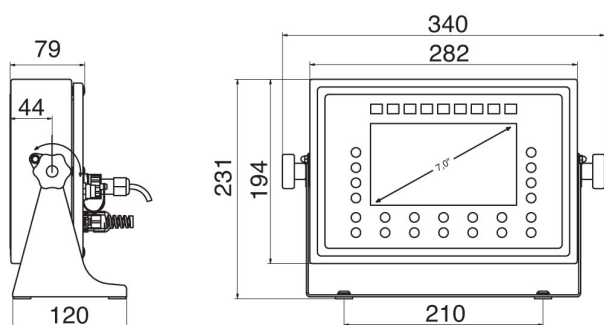

### 計測パラメータ

最大ひょう量 [Max]	1500 kg
最小荷重	10 kg
最小表示 [d]	500 g
法定計量時の単位 [e]	500 g
風袋範囲	-1500 kg
非検定用はかりの最大可読性（目量）	200 g
OIMLクラス	III

物理的パラメータ	
ディスプレイ	7" セル ワイヤー
ケーブル長	3 m
計量皿寸法	1000×1000 mm
梱包寸法 幅×奥行×高さ	1200×1200×530 mm
正味重量	113 kg
総重量	140 kg
工事中	
保護クラス	IP 66 / 69 ステンレススチール, IP 66 / 67 円筒形
キーボード	カーボンファイバー
工事中	いいえ AISI304
通信インターフェース	
通信インターフェース	RS232, USB-A, 4IN, 4OUT, Ethernet, Modbus TCP/IP
オプションのインターフェース	USB (M12 4P), RS485, RS232, Profibus (Dp SLAVE), PROFINET (RJ45), EtherNet/IP (RJ45), 12 IN / 12 OUT, 4-20mA, 0-10V
電気的パラメータ	
電源	100 – 240 V AC 50/60 Hz
消費電力 max.	25 W
オプションの電源	12 – 24 V DC
環境条件	
動作温度	-10 – +40 °C
保管温度	-10 – +50 °C
相対湿度	10% – 80% RH 温度における
インジケータ	PUE HX7
ボタンの数	22
使用上の特徴	
プラットフォームの最大数	2

## デバイスの寸法 幅x奥行x高さ

Typ wagi	A1	A2	B
HX7.H6/Z	800	800	88±2
HX7.H7/Z	1000	1000	88±2
HX7.H8/Z	1200	1200	88±2
HX7.H8/Z*	1200	1200	111±2
HX7.H 8/9/Z	1200	1500	88±2
HX7.H8/9Z*	1200	1500	111±2
HX7.H9/Z	1500	1500	88±2
HX7.H9/Z*	1500	1500	111±2
HX7.H10/Z	1500	2000	111±2
HX7.H10/Z**	1500	2000	166±2

wymiar podawany w mm  
dimensions in mm

\* dla Max ≥ 3000

\*\*Max ≥ 3000 Max ≥ 6000

\* Max ≥ 6000

PUE HX7