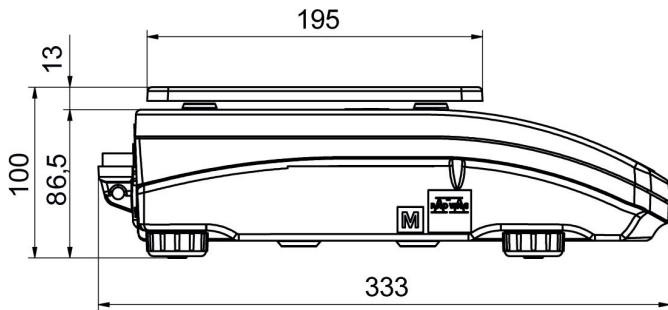

• R Panel [WX-010-0187]

Cihaz boyutları G x D x Y

PS R, d = 1mg

PS R, d = 10 mg

PS R.M, d = 10 mg