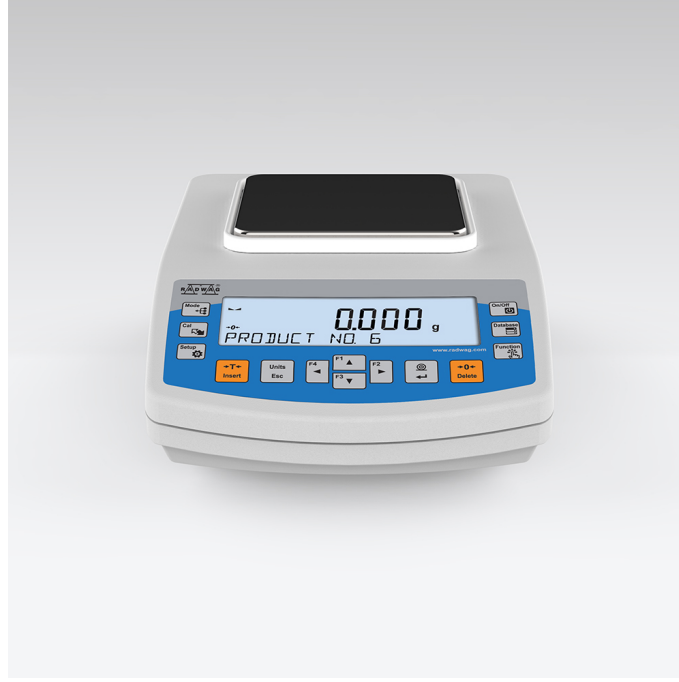

More information on the website
mirror.radwag.com/tr/info,w1,MJT

PS 360.R1 Hassas Terazı

WL-213-0020

The drawings, photos and graphics used are for illustrative purposes only.

Fonksiyonlar

Autotest

Dosing

Percent Weighing

Animal weighing

Density determination

Teknik Veriler

Metrolojik parametreler

Maksimum yük [Max]	360 g
Minimum yük [Min]	20 mg
Okuma için ğruluđu [d]	0,001 g
Dara aralıđı	-360 g
Tekrarlanabilirlik (Max)	0,001 g
Düşük yükte tekrarlanabilirlik	0,0005 g

Metrolojik parametreler	
Doğrusallık	±0,002 g
Kararlılık süresi	2 s
Ayarlama	harici
Duyarlılık sıcaklık kayması	$2 \times 10^{-6} / ^\circ\text{C} \times \text{Rt}$
Fiziksel parametreler	
Tesviye sistemi	manuel
Display	5,3" LCD (aydınlatma ile)
Kiti bileşenleri	Teraziler, tartım kefesi, tartım kefesi kapağı, topraklama alt bilgi x1, alt bilgi x3, güç adaptörü.
Tartım kefesi boyutları	128x128 mm
Ambalaj boyutları G x D x Y	475x380x345 mm
Net ağırlık	3,2 kg
Brüt ağırlık	5 kg
Konstrüksiyon	
IP Sınıfı	IP 43
Haberleşme arayüzler	
Haberleşme arayüzü	2xRS232, USB-A, USB-B, Wi-Fi (opsiyon)
Elektrik parametreleri	
Güç kaynağı	Adaptör: 100 – 240V AC 50/60Hz 0,6A; 12V DC 1,2A Teraziler: 12 – 15V DC 0,4A max
Güç tüketimi	4 W
Çevresel koşullar	
Çalıştırma sıcaklığı	+10 – +40 °C
Atmosferik nem	40% – 80%

Tekrarlanabilirlik, kütle standardının 10 yerleşmesinin standart sapması olarak ifade edilir.

Kararlılık süresi dış koşullara ve kefeye yük yerleştirme dinamiklerine bağlıdır; FAST profili için belirtilmiştir.