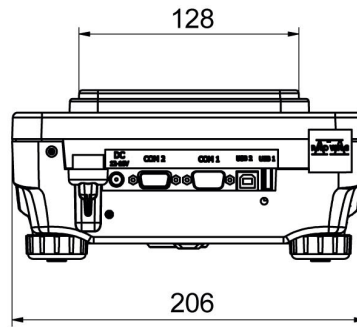

• R Panel [WX-010-0187]

Cihaz boyutları G x D x Y

PS R, d = 1mg

PS R, d = 10 mg

PS R.M, d = 10 mg