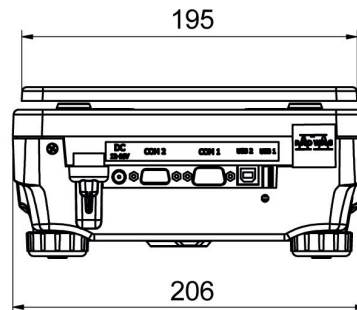

• R Panel [WX-010-0187]

Cihaz boyutları G x D x Y

PS R, d = 1mg

PS R, d = 10 mg

PS R.M, d = 10 mg