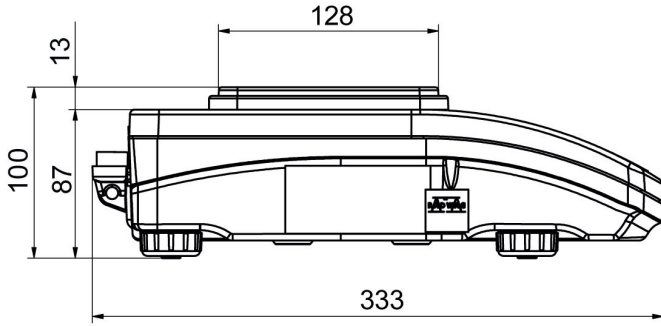

• R Panel [WX-010-0187]

Cihaz boyutları G x D x Y

PS R, d = 1mg

PS R, d = 10 mg

PS R.M, d = 10 mg