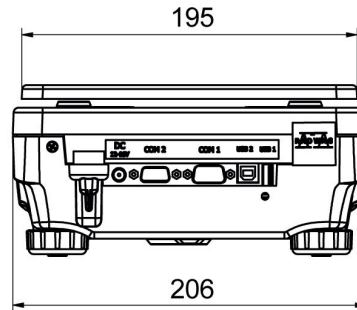

• R Panel [WX-010-0187]

Cihaz boyutları G x D x Y

PS R, d = 1mg

PS R, d = 10 mg

PS R.M, d = 10 mg