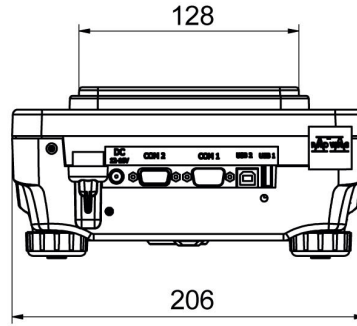

Metrolojik parametreler	
Dođrusallık	±0,002 g
Kararlılık süresi	2 s
Ayarlama	harici
Duyarlılık sıcaklık kayması	$2 \times 10^{-6} / ^\circ\text{C} \times \text{Rt}$
Fiziksel parametreler	
Tesviye sistemi	manuel
Display	5,3" LCD (aydınlatma ile)
Kiti bileşenleri	Teraziler, tartım kefesi, tartım kefesi kapađı, topraklama alt bilgi x1, alt bilgi x3, güç adaptörü.
Tartım kefesi boyutları	128x128 mm
Ambalaj boyutları G x D x Y	475x380x345 mm
Net ağırlık	3,2 kg
Brüt ağırlık	5 kg
Konstrüksiyon	
IP Sınıfı	IP 43
Haberleşme arayüzler	
Haberleşme arayüzü	2xRS232, USB-A, USB-B, Wi-Fi (opsiyon)
Elektrik parametreleri	
Güç kaynađı	Adaptör: 100 – 240V AC 50/60Hz 0,6A; 12V DC 1,2A Teraziler: 12 – 15V DC 0,4A max
Güç tüketimi	4 W
Çevresel koşullar	
Çalıştırma sıcaklığı	+10 – +40 °C
Atmosferik nem	40% – 80%

• R Panel [WX-010-0187]

Cihaz boyutları G x D x Y

PS R, d = 1mg

PS R, d = 10 mg

PS R.M, d = 10 mg