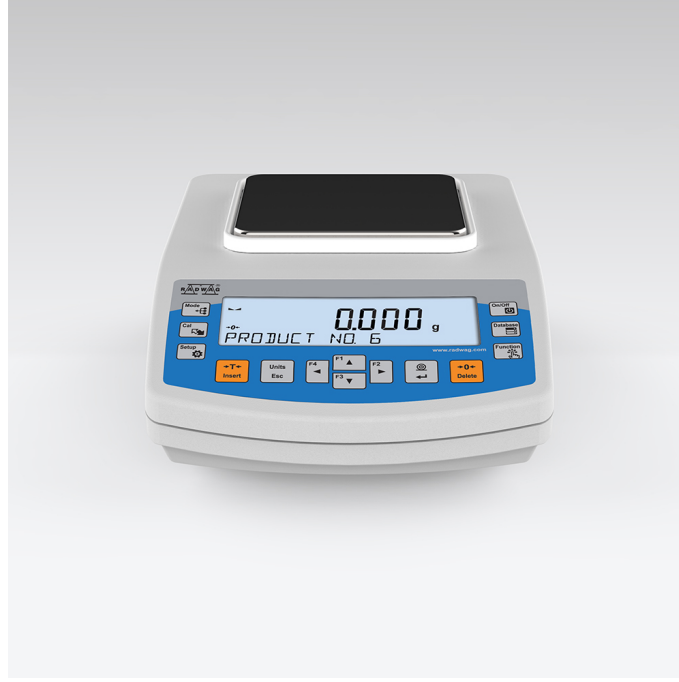

More information on the website
mirror.radwag.com/tr/info,w1,MJT

PS 360.R1 Hassas Terazı

WL-213-0020

The drawings, photos and graphics used are for illustrative purposes only.

Fonksiyonlar

Autotest

Dosing

Percent Weighing

Animal weighing

Density determination

Teknik Veriler

Metrolojik parametreler

Maksimum yük [Max]	360 g
Minimum yük [Min]	20 mg
Okuma için ğruluđu [d]	0,001 g
Dara aralıđı	-360 g
Tekrarlanabilirlik (Max)	0,001 g
Düşük yükte tekrarlanabilirlik	0,0005 g

Metrolojik parametreler	
Dođrusallık	±0,002 g
Kararlılık süresi	2 s
Ayarlama	harici
Duyarlılık sıcaklık kayması	$2 \times 10^{-6} / ^\circ\text{C} \times \text{Rt}$
Fiziksel parametreler	
Tesviye sistemi	manuel
Display	5,3" LCD (aydınlatma ile)
Kiti bileşenleri	Teraziler, tartım kefesi, tartım kefesi kapađı, topraklama alt bilgi x1, alt bilgi x3, güç adaptörü.
Tartım kefesi boyutları	128x128 mm
Ambalaj boyutları G x D x Y	475x380x345 mm
Net ağırlık	3,2 kg
Brüt ağırlık	5 kg
Konstrüksiyon	
IP Sınıfı	IP 43
Haberleşme arayüzler	
Haberleşme arayüzü	2xRS232, USB-A, USB-B, Wi-Fi (opsiyon)
Elektrik parametreleri	
Güç kaynađı	Adaptör: 100 – 240V AC 50/60Hz 0,6A; 12V DC 1,2A Teraziler: 12 – 15V DC 0,4A max
Güç tüketimi	4 W
Çevresel koşullar	
Çalıştırma sıcaklığı	+10 – +40 °C
Atmosferik nem	40% – 80%

Tekrarlanabilirlik, kütle standardının 10 yerleştirmesinin standart sapması olarak ifade edilir.

Kararlılık süresi dış koşullara ve kefeye yük yerleştirme dinamiklerine bađlıdır; FAST profili için belirtilmiştir.