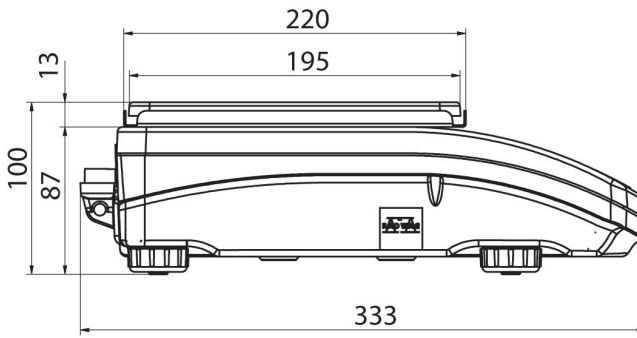

• R Panel [WX-010-0187]

Cihaz boyutları G x D x Y

PS R, d = 1mg

PS R, d = 10 mg

PS R.M, d = 10 mg