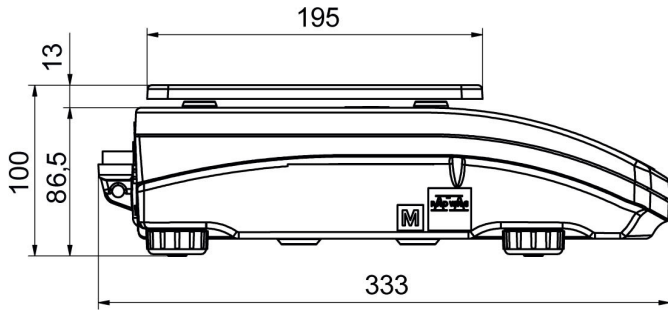

• R Panel [WX-010-0187]

Cihaz boyutları G x D x Y

PS R, d = 1mg

PS R, d = 10 mg

PS R.M, d = 10 mg